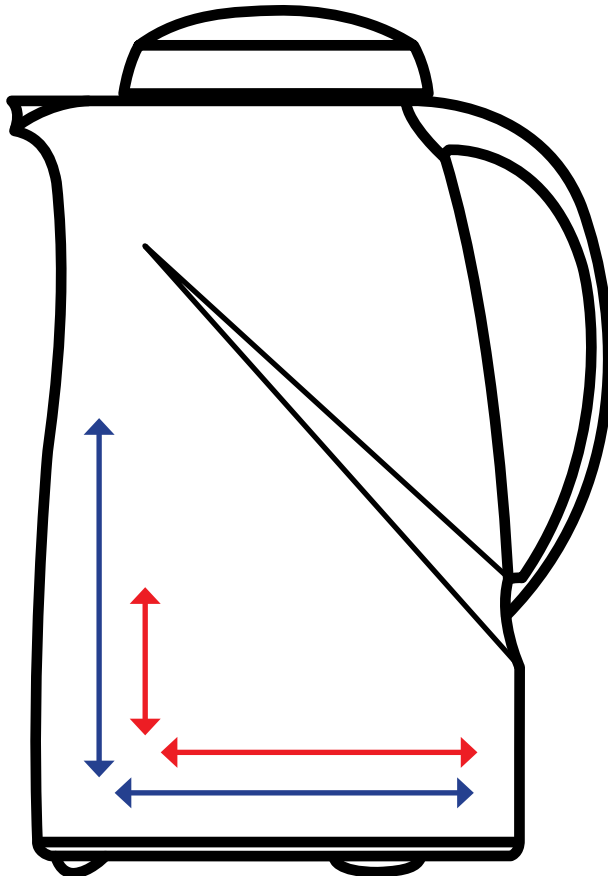

Druckflächenskizze · Print area-sheet

Wave S⁺ · 1,0 l

helios[®]
GERMAN QUALITY · SINCE 1909

**Datenformate/
Data formats:**

-EPS

-Adobe Illustrator

-JPEG (300 dpi)

-Tiff (300 dpi)

Artikelnr. · Item No.

2964

Druck unter dem Ausgießer:
Print below the spout:

Höhe: 7,5 cm
Height:

Länge: 11cm
Length:

Druck links/rechts vom Henkel:
Print left/right from the handle:

Höhe: 5 cm
Height:

Länge: 9 cm
Length: