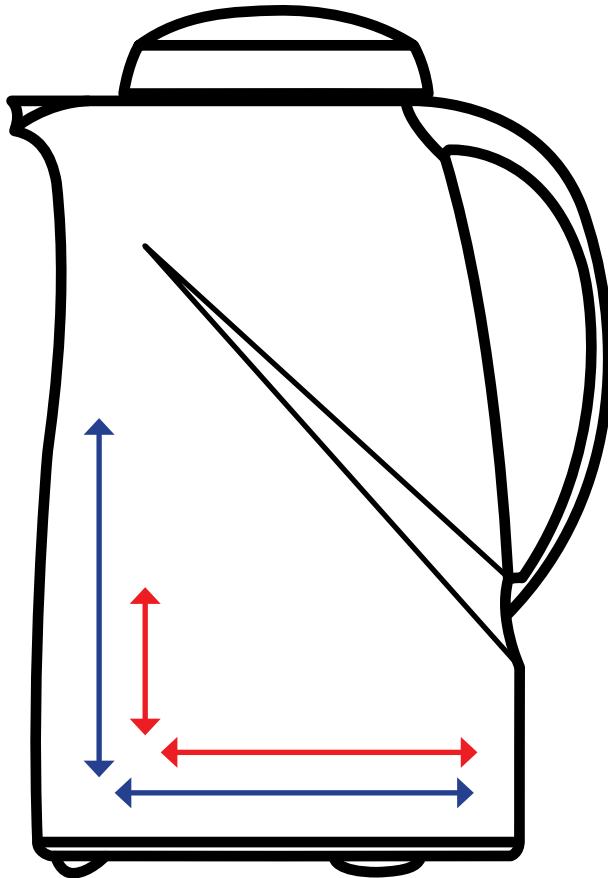

Druckflächenskizze · Print area-sheet

Wave · 1,0 l

helios[®]
GERMAN QUALITY · SINCE 1909

**Datenformate/
Data formats:**

-EPS

-Adobe Illustrator

-JPEG (300 dpi)

-Tiff (300 dpi)

Artikelnr. · Item No.

2944

Druck unter dem Ausgießer:
Print below the spout:

Höhe: 7,5 cm
Height:

Länge: 11cm
Length:

Druck links/rechts vom Henkel:
Print left/right from the handle:

Höhe: 5 cm
Height:

Länge: 9 cm
Length: