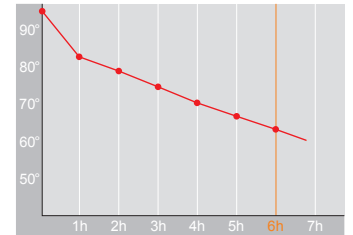

Produktdatenblatt · Data-Sheet

WAVE MINI 0,6 L
2942

Restwärme in °C nach 6 h · Heat retention in °C after 6 h

	weiß · white	001
	rot · red	046
	schwarz · black	002
	dunkelblau · dark-blue	008
	vanille · vanilla	092
	cappuccino · cappuccino	123
	kiwi · kiwi	126

Inhalt · Size	0,6 l
Höhe inkl. Deckel · Height incl. lid	223 mm
Höhe ohne Deckel · Height w/o lid	193 mm
Durchmesser Einfüllöffnung · Diameter opening	42 mm
Durchmesser Boden · Diameter bottom	128 mm
Kannengewicht (netto) · Weight jug (net)	524 g
Kannengewicht mit Einzelkarton · Weight jug with single box	605 g
Maße Einzelkarton L x B x H · Dimensions single box l x w x h	137 x 137 x 225 mm
Material · Material	PP
Garantie auf Warmhaltung · Guarantee for heat retention	5 Jahre · 5 years
Spülmaschinenfest · Dishwasher-proof	ja · yes
Bruchsicher · Shock resistant	nein · no
Bedruckung 1-farbig · Imprint 1-colour	ja · yes
Bedruckung 4-farbig · Imprint 4-colour	nein · no
Gravur · Engraving	nein · no
Tassenanzahl · Cups	5
Restwärme °C nach 6 h · Heat retention °C after 6 h	65
Einhandbedienung · Single hand using	nein · no
Isoliereinsatz · Insulating insert	Helios Q ¹⁰⁰ Qualitätsglas · Helios Q ¹⁰⁰ quality glass
Sonstiges · Other	