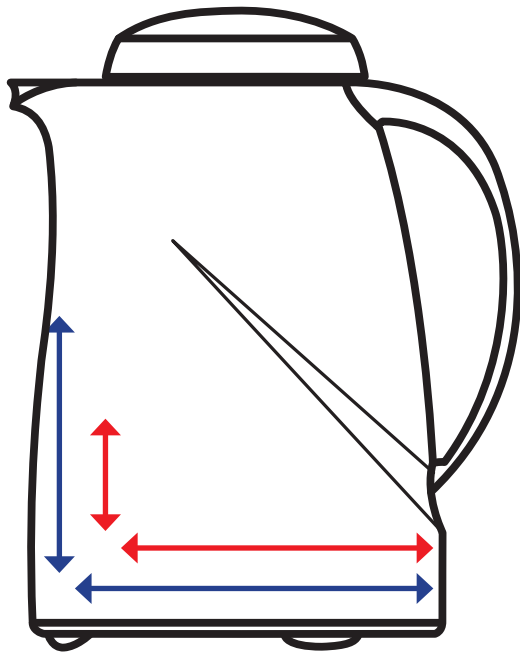

Druckflächenskizze · Print area-sheet

Wave Picco · 0,3 l

helios®
GERMAN QUALITY · SINCE 1909

**Datenformate/
Data formats:**

-EPS

-Adobe Illustrator

-JPEG (300 dpi)

-Tiff (300 dpi)

Artikelnr. · Item No.

2941

**Druck unter dem Ausgießer:
Print below the spout:**

**Höhe: 4,5 cm
Height:**

**Länge: 9 cm
Length:**

**Druck links/rechts vom Henkel:
Print left/right from the handle:**

**Höhe: 3,5 cm
Height:**

**Länge: 6 cm
Length:**

Gerne beraten wir Sie persönlich zu Ihrem individuellen Druckvorhaben (Größe, Platzierung, Datei-Format, etc.) unter: **+49 (0) 9342 / 9619-0** oder schreiben Sie uns unter: **info@helios-wertheim.com**
For personally advice to your customized print (size, position, data-formats, etc.) call: **+49 (0) 9342 / 9619-0**
or send an e-mail to: **info@helios-wertheim.com**