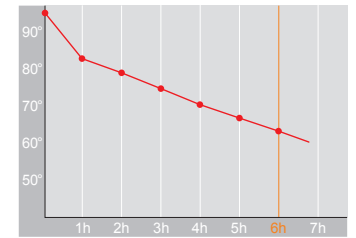

Produktdatenblatt · Data-Sheet

WASH PRO S⁺ 1,0 L
3864

Restwärme in °C nach 6 h · Heat retention in °C after 6 h

	weiß · white	001
	dunkelblau · dark-blue	008

Inhalt · Size	1,0 l
Höhe inkl. Deckel · Height incl. lid	189 mm
Höhe ohne Deckel · Height w/o lid	174 mm
Durchmesser Einfüllöffnung · Diameter opening	77 mm
Durchmesser Boden · Diameter bottom	156 mm
Kannengewicht (netto) · Weight jug (net)	874 g
Kannengewicht mit Einzelkarton · Weight jug with single box	988 g
Maße Einzelkarton L x B x H · Dimensions single box l x w x h	170 x 170 x 219 mm
Material · Material	PP/Santoprene
Garantie auf Warmhaltung · Guarantee for heat retention	5 Jahre · 5 years
Spülmaschinenfest · Dishwasher-proof	ja · yes
Bruchsicher · Shock resistant	ja · yes
Bedruckung 1-farbig · Imprint 1-colour	ja · yes
Bedruckung 4-farbig · Imprint 4-colour	nein · no
Gravur · Engraving	nein · no
Tassenanzahl · Cups	8
Restwärme °C nach 6 h · Heat retention °C after 6 h	66
Einhandbedienung · Single hand using	nein · no
Isoliereinsatz · Insulating insert	Edelstahl · stainless steel
Sonstiges · Other	