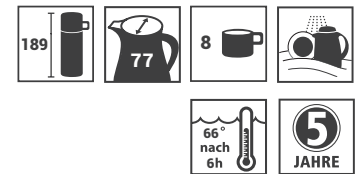

Produktdatenblatt · Data-Sheet

WASH PRO S⁺ 1,0 L
3864

Restwärme in °C nach 6 h · Heat retention in °C after 6 h

	weiß · white	001
	dunkelblau · dark-blue	008

Inhalt · Size	1,0 l
Höhe inkl. Deckel · Height incl. lid	189 mm
Höhe ohne Deckel · Height w/o lid	174 mm
Durchmesser Einfüllöffnung · Diameter opening	77 mm
Durchmesser Boden · Diameter bottom	156 mm
Kannengewicht (netto) · Weight jug (net)	874 g
Kannengewicht mit Einzelkarton · Weight jug with single box	988 g
Maße Einzelkarton L x B x H · Dimensions single box l x w x h	170 x 170 x 219 mm
Material · Material	PP/Santoprene
Garantie auf Warmhaltung · Guarantee for heat retention	5 Jahre · 5 years
Spülmaschinenfest · Dishwasher-proof	ja · yes
Bruchsicher · Shock resistant	ja · yes
Bedruckung 1-farbig · Imprint 1-colour	ja · yes
Bedruckung 4-farbig · Imprint 4-colour	nein · no
Gravur · Engraving	nein · no
Tassenanzahl · Cups	8
Restwärme °C nach 6 h · Heat retention °C after 6 h	66
Einhandbedienung · Single hand using	nein · no
Isoliereinsatz · Insulating insert	Edelstahl · stainless steel
Sonstiges · Other	