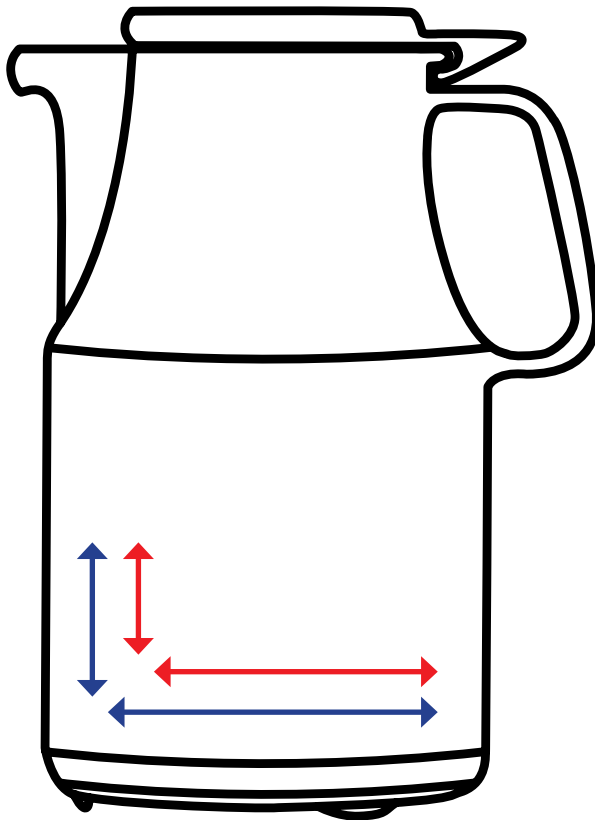

Druckflächenskizze · Print area-sheet

Thermoboy · 0,6 l

helios[®]
GERMAN QUALITY · SINCE 1909

**Datenformate/
Data formats:**

-EPS

-Adobe Illustrator

-JPEG (300 dpi)

-Tiff (300 dpi)

Artikelnr. · Item No.

7342

Druck unter dem Ausgießer:
Print below the spout:

Höhe: 6 cm
Height:

Länge: 5 cm
Length:

Druck links/rechts vom Henkel:
Print left/right from the handle:

Höhe: 6 cm
Height:

Länge: 5 cm
Length: