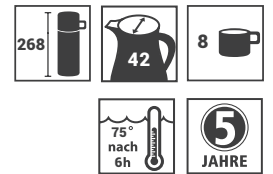

Produktdatenblatt · Data-Sheet

THERMO-BEAR 1,0 L
2844

Restwärme in °C nach 6 h · Heat retention in °C after 6 h

	weiß · white	001
	braun · brown	070

Inhalt · Size	1,0 l
Höhe inkl. Deckel · Height incl. lid	268 mm
Höhe ohne Deckel · Height w/o lid	198 mm
Durchmesser Einfüllöffnung · Diameter opening	42 mm
Durchmesser Boden · Diameter bottom	136 mm
Kannengewicht (netto) · Weight jug (net)	559 g
Kannengewicht mit Einzelkarton · Weight jug with single box	664 g
Maße Einzelkarton L x B x H · Dimensions single box l x w x h	154 x 154 x 280 mm
Material · Material	PP
Garantie auf Warmhaltung · Guarantee for heat retention	5 Jahre · 5 years
Spülmaschinenfest · Dishwasher-proof	nein · no
Bruchsicher · Shock resistant	nein · no
Bedruckung 1-farbig · Imprint 1-colour	ja · yes
Bedruckung 4-farbig · Imprint 4-colour	ja · yes
Gravur · Engraving	nein · no
Tassenanzahl · Cups	8
Restwärme °C nach 6 h · Heat retention °C after 6 h	75
Einhandbedienung · Single hand using	nein · no
Isoliereinsatz · Insulating insert	Helios Q ¹⁰⁰ Qualitätsglas · Helios Q ¹⁰⁰ quality glass
Sonstiges · Other	