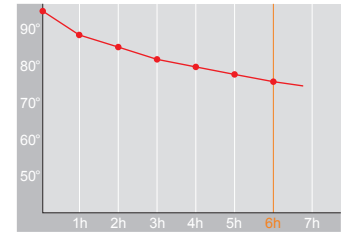

Produktdatenblatt · Data-Sheet

THERMO-BEAR 1,0 L
2844

Restwärme in °C nach 6 h · Heat retention in °C after 6 h

	weiß · white	001
	braun · brown	070

Inhalt · Size	1,0 l
Höhe inkl. Deckel · Height incl. lid	268 mm
Höhe ohne Deckel · Height w/o lid	198 mm
Durchmesser Einfüllöffnung · Diameter opening	42 mm
Durchmesser Boden · Diameter bottom	136 mm
Kannengewicht (netto) · Weight jug (net)	559 g
Kannengewicht mit Einzelkarton · Weight jug with single box	664 g
Maße Einzelkarton L x B x H · Dimensions single box l x w x h	154 x 154 x 280 mm
Material · Material	PP
Garantie auf Warmhaltung · Guarantee for heat retention	5 Jahre · 5 years
Spülmaschinenfest · Dishwasher-proof	nein · no
Bruchsicher · Shock resistant	nein · no
Bedruckung 1-farbig · Imprint 1-colour	ja · yes
Bedruckung 4-farbig · Imprint 4-colour	ja · yes
Gravur · Engraving	nein · no
Tassenanzahl · Cups	8
Restwärme °C nach 6 h · Heat retention °C after 6 h	75
Einhandbedienung · Single hand using	nein · no
Isoliereinsatz · Insulating insert	Helios Q ¹⁰⁰ Qualitätsglas · Helios Q ¹⁰⁰ quality glass
Sonstiges · Other	