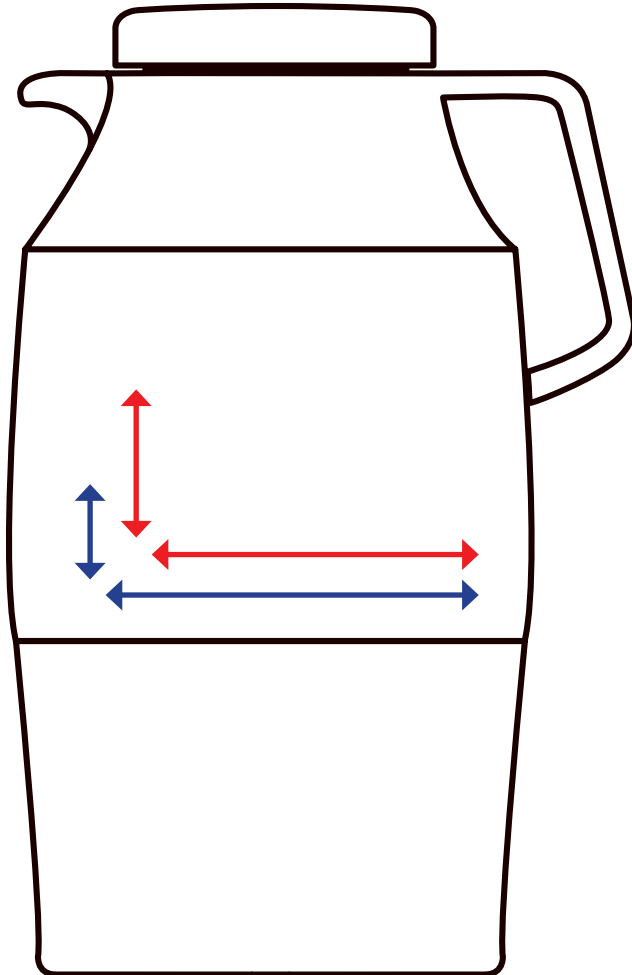

Druckflächenskizze · Print area-sheet

Tea Boy · 2,0 l

helios[®]
GERMAN QUALITY · SINCE 1909

Datenformate/ Data formats:

-EPS

-Adobe Illustrator

-JPEG (300 dpi)

-Tiff (300 dpi)

Artikelnr. · Item No.

3336

Druckfläche Rundum-Druck: *Print area all around:*

Höhe: 1 cm
Height:

Länge: 49 cm
Length:

Druckfläche v. Henkel zu Henkel: *Print area from handle to handle:*

Höhe: 6,5 cm
Height: