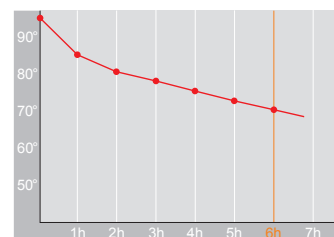

Produktdatenblatt · Data-Sheet

TEA BOY 2,0 L
3336

Restwärme in °C nach 6 h · Heat retention in °C after 6 h

<input type="checkbox"/>	weiß · white	001
<input type="checkbox"/>	schwarz · black	002

Inhalt · Size	2,0 l
Höhe inkl. Deckel · Height incl. lid	275 mm
Höhe ohne Deckel · Height w/o lid	257 mm
Durchmesser Einfüllöffnung · Diameter opening	77 mm
Durchmesser Boden · Diameter bottom	156 mm
Kannengewicht (netto) · Weight jug (net)	1123 g
Kannengewicht mit Einzelkarton · Weight jug with single box	1218 g
Maße Einzelkarton L x B x H · Dimensions single box l x w x h	170 x 170 x 285 mm
Material · Material	PP
Garantie auf Warmhaltung · Guarantee for heat retention	5 Jahre · 5 years
Spülmaschinenfest · Dishwasher-proof	nein · no
Bruchsicher · Shock resistant	nein · no
Bedruckung 1-farbig · Imprint 1-colour	ja · yes
Bedruckung 4-farbig · Imprint 4-colour	ja · yes
Gravur · Engraving	nein · no
Tassenanzahl · Cups	16
Restwärme °C nach 6 h · Heat retention °C after 6 h	70
Einhandbedienung · Single hand using	nein · no
Isoliereinsatz · Insulating insert	Helios Q ¹⁰⁰ Qualitätsglas · Helios Q ¹⁰⁰ quality glass
Sonstiges · Other	