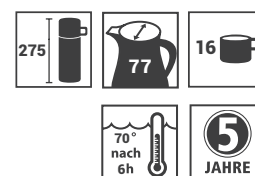

Produktdatenblatt · Data-Sheet

TEA BOY 2,0 L
3336

Restwärme in °C nach 6 h · Heat retention in °C after 6 h

<input type="checkbox"/>	weiß · white	001
<input type="checkbox"/>	schwarz · black	002

Inhalt · Size	2,0 l
Höhe inkl. Deckel · Height incl. lid	275 mm
Höhe ohne Deckel · Height w/o lid	257 mm
Durchmesser Einfüllöffnung · Diameter opening	77 mm
Durchmesser Boden · Diameter bottom	156 mm
Kannengewicht (netto) · Weight jug (net)	1123 g
Kannengewicht mit Einzelkarton · Weight jug with single box	1218 g
Maße Einzelkarton L x B x H · Dimensions single box l x w x h	170 x 170 x 285 mm
Material · Material	PP
Garantie auf Warmhaltung · Guarantee for heat retention	5 Jahre · 5 years
Spülmaschinenfest · Dishwasher-proof	nein · no
Bruchsicher · Shock resistant	nein · no
Bedruckung 1-farbig · Imprint 1-colour	ja · yes
Bedruckung 4-farbig · Imprint 4-colour	ja · yes
Gravur · Engraving	nein · no
Tassenanzahl · Cups	16
Restwärme °C nach 6 h · Heat retention °C after 6 h	70
Einhandbedienung · Single hand using	nein · no
Isoliereinsatz · Insulating insert	Helios Q ¹⁰⁰ Qualitätsglas · Helios Q ¹⁰⁰ quality glass
Sonstiges · Other	