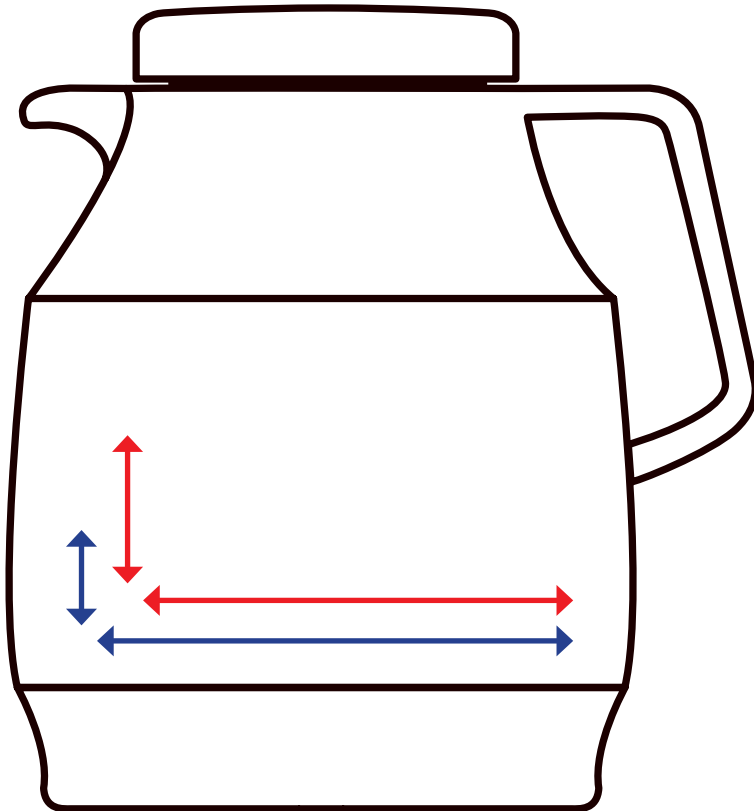

Druckflächenskizze · Print area-sheet

Tea Boy · 1,3 l

helios[®]
GERMAN QUALITY · SINCE 1909

Datenformate/ Data formats:

-EPS

-Adobe Illustrator

-JPEG (300 dpi)

-Tiff (300 dpi)

Artikelnr. · Item No.

3335

Druckfläche Rundum-Druck: *Print area all around:*

Höhe: 1 cm
Height:

Länge: 49 cm
Length:

Druckfläche v. Henkel zu Henkel: *Print area from handle to handle:*

Höhe: 6,5 cm
Height: