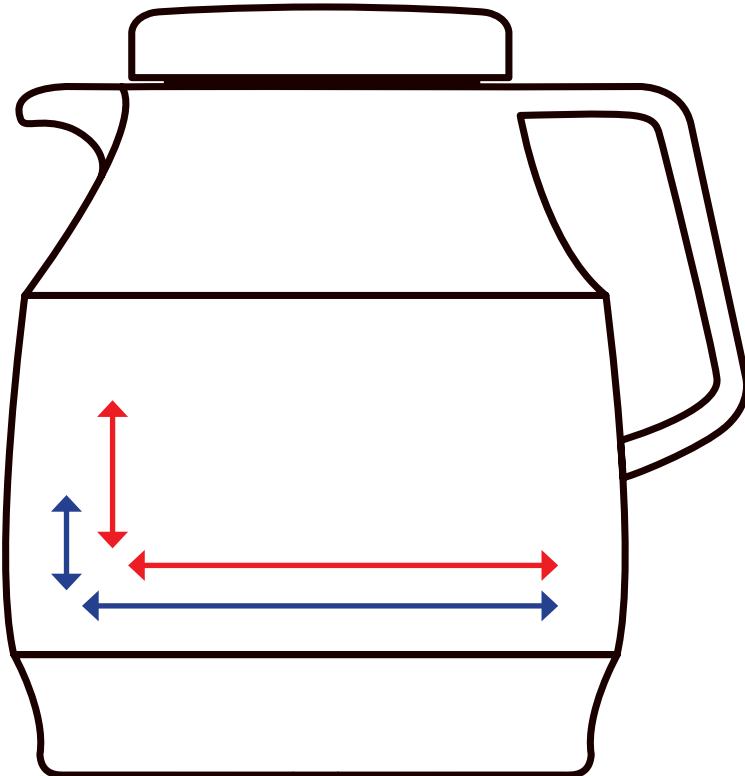

Druckflächenskizze · Print area-sheet

Tea Boy · 1,0 l

helios[®]
GERMAN QUALITY · SINCE 1909

**Datenformate/
Data formats:**

-EPS

-Adobe Illustrator

-JPEG (300 dpi)

-Tiff (300 dpi)

Artikelnr. · Item No.

3334

Druckfläche Rundum-Druck:
Print area all around:

Höhe: 1 cm
Height:

Länge: 49 cm
Length:

Druckfläche v. Henkel zu Henkel:
Print area from handle to handle:

Höhe: 6,5 cm
Height:

Länge: 39 cm
Length: