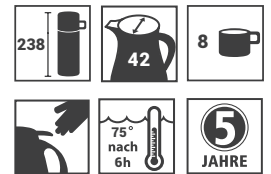

Produktdatenblatt · Data-Sheet

SHINY PUSH 1,0 L
2814

Restwärme in °C nach 6 h · Heat retention in °C after 6 h

verchromt/schwarz · 002
chromed/black

Inhalt · Size	1,0 l
Höhe inkl. Deckel · Height incl. lid	238 mm
Höhe ohne Deckel · Height w/o lid	229 mm
Durchmesser Einfüllöffnung · Diameter opening	42 mm
Durchmesser Boden · Diameter bottom	149 mm
Kannengewicht (netto) · Weight jug (net)	622 g
Kannengewicht mit Einzelkarton · Weight jug with single box	731 g
Maße Einzelkarton L x B x H · Dimensions single box l x w x h	170 x 170 x 248 mm
Material · Material	PP
Garantie auf Warmhaltung · Guarantee for heat retention	5 Jahre · 5 years
Spülmaschinenfest · Dishwasher-proof	nein · no
Bruchsicher · Shock resistant	nein · no
Bedruckung 1-farbig · Imprint 1-colour	ja · yes
Bedruckung 4-farbig · Imprint 4-colour	nein · no
Gravur · Engraving	nein · no
Tassenanzahl · Cups	8
Restwärme °C nach 6 h · Heat retention °C after 6 h	75
Einhandbedienung · Single hand using	ja · yes
Isoliereinsatz · Insulating insert	Helios Q ¹⁰⁰ Qualitätsglas · Helios Q ¹⁰⁰ quality glass
Sonstiges · Other	