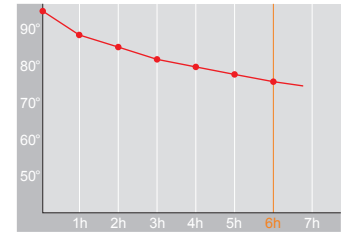

Produktdatenblatt · Data-Sheet

SHINY PUSH 1,0 L
2814

Restwärme in °C nach 6 h · Heat retention in °C after 6 h

verchromt/schwarz · 002
chromed/black

Inhalt · Size	1,0 l
Höhe inkl. Deckel · Height incl. lid	238 mm
Höhe ohne Deckel · Height w/o lid	229 mm
Durchmesser Einfüllöffnung · Diameter opening	42 mm
Durchmesser Boden · Diameter bottom	149 mm
Kannengewicht (netto) · Weight jug (net)	622 g
Kannengewicht mit Einzelkarton · Weight jug with single box	731 g
Maße Einzelkarton L x B x H · Dimensions single box l x w x h	170 x 170 x 248 mm
Material · Material	PP
Garantie auf Warmhaltung · Guarantee for heat retention	5 Jahre · 5 years
Spülmaschinenfest · Dishwasher-proof	nein · no
Bruchsicher · Shock resistant	nein · no
Bedruckung 1-farbig · Imprint 1-colour	ja · yes
Bedruckung 4-farbig · Imprint 4-colour	nein · no
Gravur · Engraving	nein · no
Tassenanzahl · Cups	8
Restwärme °C nach 6 h · Heat retention °C after 6 h	75
Einhandbedienung · Single hand using	ja · yes
Isoliereinsatz · Insulating insert	Helios Q ¹⁰⁰ Qualitätsglas · Helios Q ¹⁰⁰ quality glass
Sonstiges · Other	