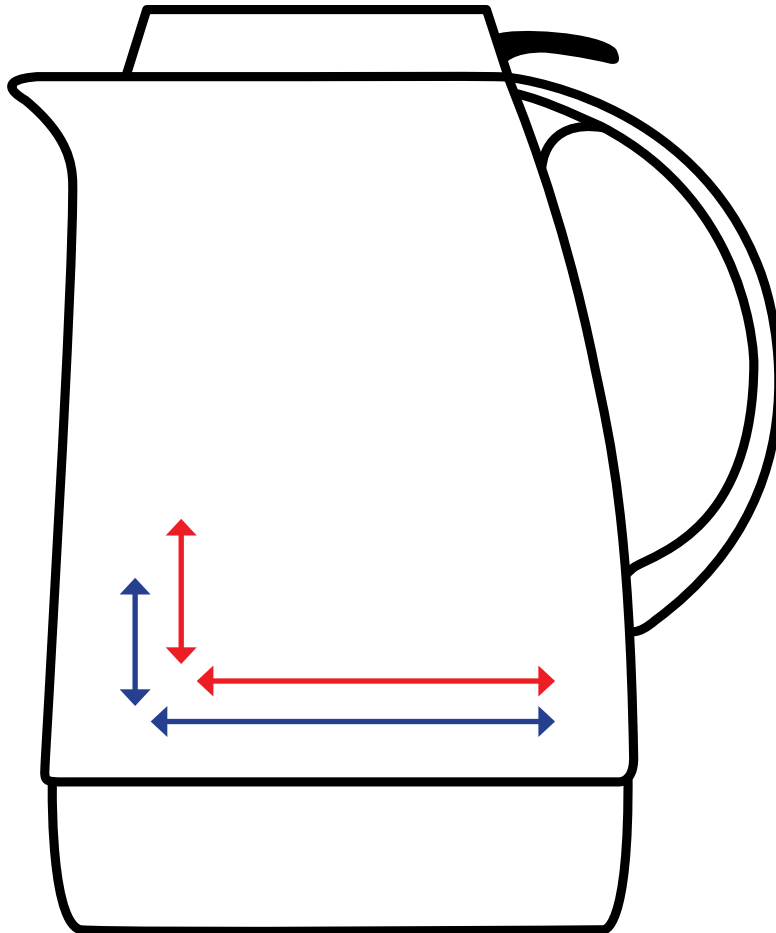

Druckflächenskizze · Print area-sheet

Servitherm · 1,3 l

helios[®]
GERMAN QUALITY · SINCE 1909

Datenformate/ Data formats:

-EPS

-Adobe Illustrator

-JPEG (300 dpi)

-Tiff (300 dpi)

Artikelnr. · Item No.

7205

Druckfläche Rundum-Druck: Print area all around:

Höhe: 1 cm
Height:

Länge: 45,7 cm
Length:

Druck links/rechts vom Henkel: Print left/right from the handle:

Höhe: 6 cm
Height:

Länge: 7 cm
Length: