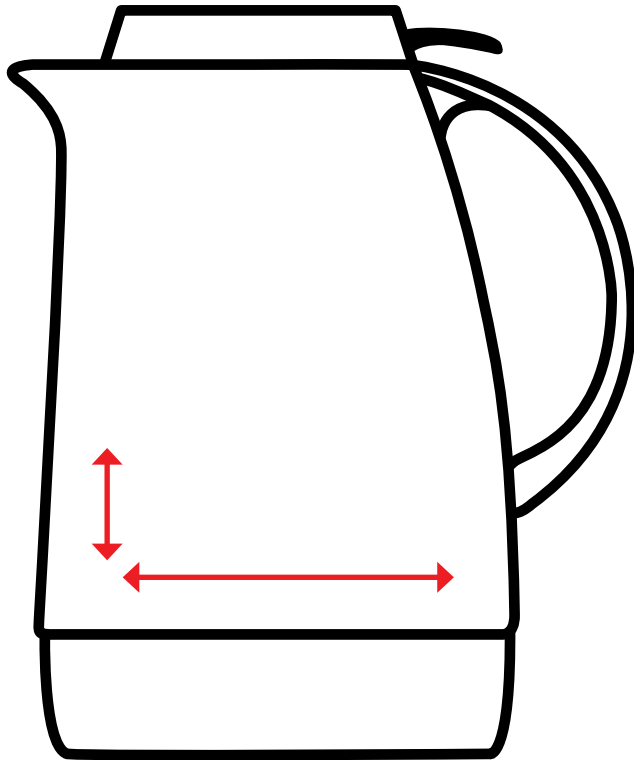

Druckflächenskizze · Print area-sheet

Servitherm · 0,6 l

helios[®]
GERMAN QUALITY · SINCE 1909

**Datenformate/
Data formats:**

-EPS

-Adobe Illustrator

-JPEG (300 dpi)

-Tiff (300 dpi)

Artikelnr. · Item No.

7202

**Druck links/rechts vom Henkel:
Print left/right from the handle:**

**Höhe: 3,5 cm
Height:**

**Länge: 6 cm
Length:**

Gerne beraten wir Sie persönlich zu Ihrem individuellen Druckvorhaben (Größe, Platzierung, Dateiformat, etc.) unter: **+49 (0) 9342 / 9619-0** oder schreiben Sie uns unter: **info@helios-wertheim.com**
For personally advice to your customized print (size, position, data-formats, etc.) call: **+49 (0) 9342 / 9619-0**
or send an e-mail to: **info@helios-wertheim.com**