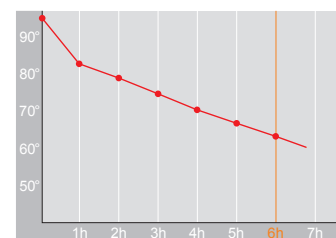

Produktdatenblatt · Data-Sheet

SERVITHERM 0,6 L
7202

Restwärme in °C nach 6 h · Heat retention in °C after 6 h

	weiß · white	001
	rot · red	046
	schwarz · black	002
	dunkelblau · dark-blue	008

Inhalt · Size	0,6 l
Höhe inkl. Deckel · Height incl. lid	204 mm
Höhe ohne Deckel · Height w/o lid	187 mm
Durchmesser Einfüllöffnung · Diameter opening	40 mm
Durchmesser Boden · Diameter bottom	118 mm
Kannengewicht (netto) · Weight jug (net)	489 g
Kannengewicht mit Einzelkarton · Weight jug with single box	570 g
Maße Einzelkarton L x B x H · Dimensions single box l x w x h	137 x 137 x 225 mm
Material · Material	PP
Garantie auf Warmhaltung · Guarantee for heat retention	5 Jahre · 5 years
Spülmaschinenfest · Dishwasher-proof	nein · no
Bruchsicher · Shock resistant	nein · no
Bedruckung 1-farbig · Imprint 1-colour	ja · yes
Bedruckung 4-farbig · Imprint 4-colour	ja · yes
Gravur · Engraving	nein · no
Tassenanzahl · Cups	5
Restwärme °C nach 6 h · Heat retention °C after 6 h	65
Einhandbedienung · Single hand using	ja · yes
Isoliereinsatz · Insulating insert	Helios Q ¹⁰⁰ Qualitätsglas · Helios Q ¹⁰⁰ quality glass
Sonstiges · Other	