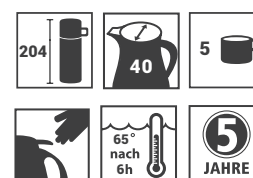

Produktdatenblatt · Data-Sheet

SERVITHERM 0,6 L
7202

Restwärme in °C nach 6 h · Heat retention in °C after 6 h

	weiß · white	001
	rot · red	046
	schwarz · black	002
	dunkelblau · dark-blue	008

Inhalt · Size	0,6 l
Höhe inkl. Deckel · Height incl. lid	204 mm
Höhe ohne Deckel · Height w/o lid	187 mm
Durchmesser Einfüllöffnung · Diameter opening	40 mm
Durchmesser Boden · Diameter bottom	118 mm
Kannengewicht (netto) · Weight jug (net)	489 g
Kannengewicht mit Einzelkarton · Weight jug with single box	570 g
Maße Einzelkarton L x B x H · Dimensions single box l x w x h	137 x 137 x 225 mm
Material · Material	PP
Garantie auf Warmhaltung · Guarantee for heat retention	5 Jahre · 5 years
Spülmaschinenfest · Dishwasher-proof	nein · no
Bruchsicher · Shock resistant	nein · no
Bedruckung 1-farbig · Imprint 1-colour	ja · yes
Bedruckung 4-farbig · Imprint 4-colour	ja · yes
Gravur · Engraving	nein · no
Tassenanzahl · Cups	5
Restwärme °C nach 6 h · Heat retention °C after 6 h	65
Einhandbedienung · Single hand using	ja · yes
Isoliereinsatz · Insulating insert	Helios Q ¹⁰⁰ Qualitätsglas · Helios Q ¹⁰⁰ quality glass
Sonstiges · Other	