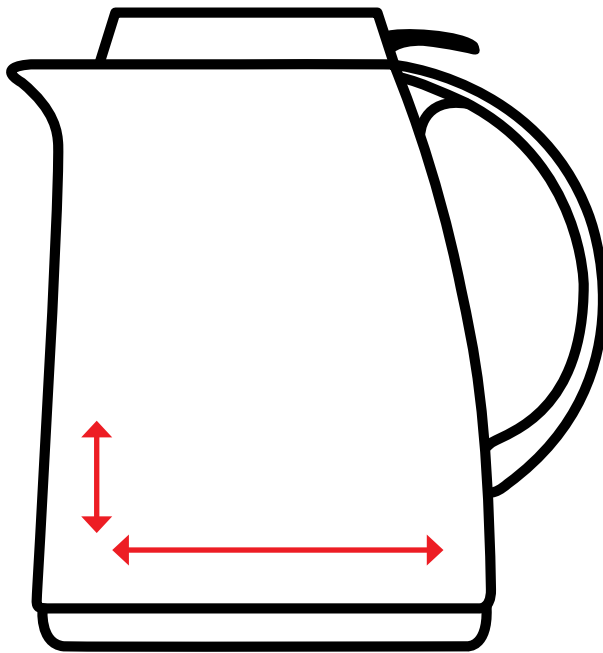

Druckflächenskizze · Print area-sheet

Servitherm · 0,3 l

helios®
GERMAN QUALITY · SINCE 1909

**Datenformate/
Data formats:**

-EPS

-Adobe Illustrator

-JPEG (300 dpi)

-Tiff (300 dpi)

Artikelnr. · Item No.

7201

**Druck links/rechts vom Henkel:
Print left/right from the handle:**

**Höhe: 3,5 cm
Height:**

**Länge: 6 cm
Length:**

Gerne beraten wir Sie persönlich zu Ihrem individuellen Druckvorhaben (Größe, Platzierung, Datei-Format, etc.) unter: **+49 (0) 9342 / 9619-0** oder schreiben Sie uns unter: **info@helios-wertheim.com**
For personally advice to your customized print (size, position, data-formats, etc.) call: **+49 (0) 9342 / 9619-0**
or send an e-mail to: **info@helios-wertheim.com**