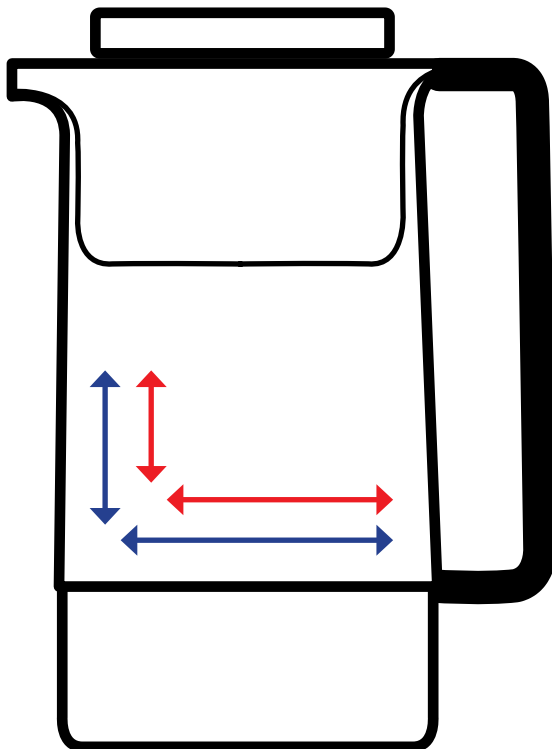

Druckflächenskizze · Print area-sheet

Service · 0,3 l

helios®
GERMAN QUALITY · SINCE 1909

Datenformate/ Data formats:

-EPS

-Adobe Illustrator

-JPEG (300 dpi)

-Tiff (300 dpi)

Artikelnr. · Item No.

6831

Druck unter dem Ausgießer:
Print below the spout:

Höhe: 4,5 cm
Height:

Länge: 9 cm
Length:

Druck links/rechts vom Henkel:
Print left/right from the handle:

Höhe: 4,5 cm
Height:

Länge: 4 cm
Length:

Gerne beraten wir Sie persönlich zu Ihrem individuellen Druckvorhaben (Größe, Platzierung, Datei-Format, etc.) unter: **+49 (0) 9342 / 9619-0** oder schreiben Sie uns unter: **info@helios-wertheim.com**
For personally advice to your customized print (size, position, data-formats, etc.) call: +49 (0) 9342 / 9619-0 or send an e-mail to: info@helios-wertheim.com