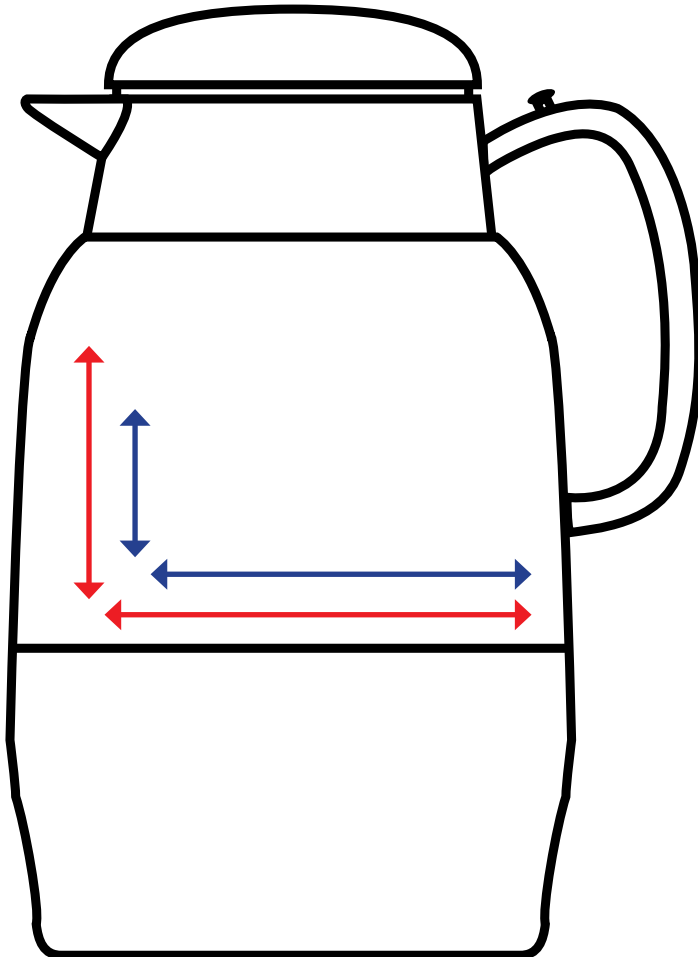

Druckflächenskizze · Print area-sheet

Mondo · 2,0 l

helios[®]
GERMAN QUALITY · SINCE 1909

**Datenformate/
Data formats:**

-EPS

-Adobe Illustrator

-JPEG (300 dpi)

-Tiff (300 dpi)

Artikelnr. · Item No.

3356

Druckfläche Rundum-Druck:
Print area all around:

Höhe: 5,5 cm
Height:

Länge: 41 cm
Length:

Druckfläche v. Henkel zu Henkel:
Print area from handle to handle:

Höhe: 6 cm
Height:

Länge: 39 cm
Length: