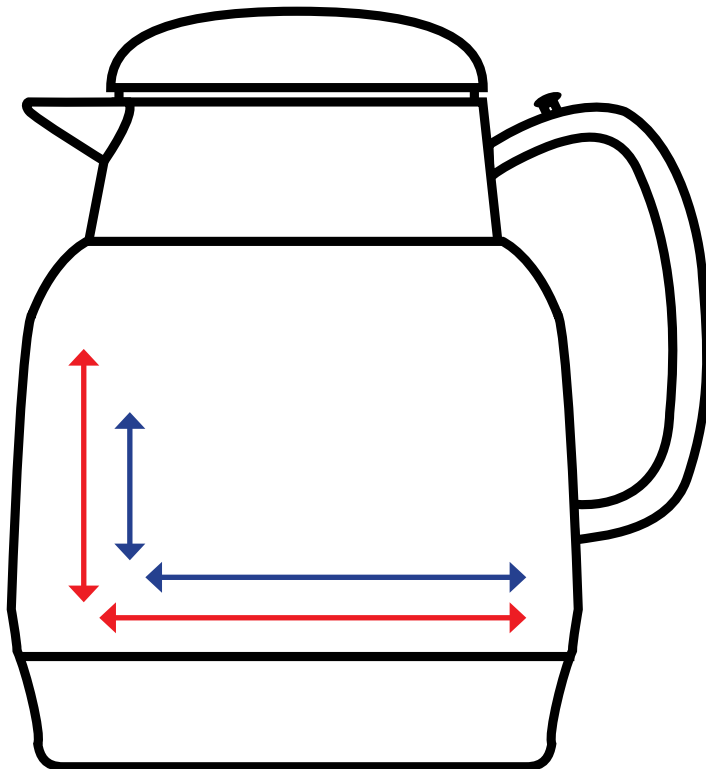

Druckflächenskizze · Print area-sheet

Mondo · 1,0 l

helios[®]
GERMAN QUALITY · SINCE 1909

Datenformate/ Data formats:

-EPS

-Adobe Illustrator

-JPEG (300 dpi)

-Tiff (300 dpi)

Artikelnr. · Item No.

3354

Druckfläche Rundum-Druck: Print area all around:

Höhe: 5,5 cm
Height:

Länge: 41 cm
Length:

Druckfläche v. Henkel zu Henkel: Print area from handle to handle:

Höhe: 6 cm
Height:

Länge: 39 cm
Length: