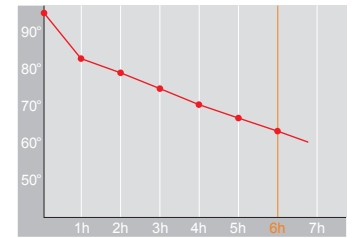

Produktdatenblatt · Data-Sheet

MONDO PUSH 1,0 L

3144

Restwärme in °C nach 6 h · Heat retention in °C after 6 h

	weiß · white	001
	rot · red	011
	schwarz · black	002
	dunkelblau · dark-blue	008

Inhalt · Size	1,0 l
Höhe inkl. Deckel · Height incl. lid	202 mm
Höhe ohne Deckel · Height w/o lid	175 mm
Durchmesser Einfüllöffnung · Diameter opening	77 mm
Durchmesser Boden · Diameter bottom	156 mm
Kannengewicht (netto) · Weight jug (net)	784 g
Kannengewicht mit Einzelkarton · Weight jug with single box	887 g
Maße Einzelkarton L x B x H · Dimensions single box l x w x h	170 x 170 x 219 mm
Material · Material	PP
Garantie auf Warmhaltung · Guarantee for heat retention	5 Jahre · 5 years
Spülmaschinenfest · Dishwasher-proof	nein · no
Bruchsicher · Shock resistant	nein · no
Bedruckung 1-farbig · Imprint 1-colour	ja · yes
Bedruckung 4-farbig · Imprint 4-colour	ja · yes
Gravur · Engraving	nein · no
Tassenanzahl · Cups	8
Restwärme °C nach 6 h · Heat retention °C after 6 h	66
Einhandbedienung · Single hand using	ja · yes
Isoliereinsatz · Insulating insert	Helios Q ¹⁰⁰ Qualitätsglas · Helios Q ¹⁰⁰ quality glass
Sonstiges · Other	