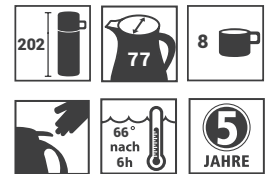

Produktdatenblatt · Data-Sheet

MONDO PUSH 1,0 L

3144

Restwärme in °C nach 6 h · Heat retention in °C after 6 h

	weiß · white	001
	rot · red	011
	schwarz · black	002
	dunkelblau · dark-blue	008

Inhalt · Size	1,0 l
Höhe inkl. Deckel · Height incl. lid	202 mm
Höhe ohne Deckel · Height w/o lid	175 mm
Durchmesser Einfüllöffnung · Diameter opening	77 mm
Durchmesser Boden · Diameter bottom	156 mm
Kannengewicht (netto) · Weight jug (net)	784 g
Kannengewicht mit Einzelkarton · Weight jug with single box	887 g
Maße Einzelkarton L x B x H · Dimensions single box l x w x h	170 x 170 x 219 mm
Material · Material	PP
Garantie auf Warmhaltung · Guarantee for heat retention	5 Jahre · 5 years
Spülmaschinenfest · Dishwasher-proof	nein · no
Bruchsicher · Shock resistant	nein · no
Bedruckung 1-farbig · Imprint 1-colour	ja · yes
Bedruckung 4-farbig · Imprint 4-colour	ja · yes
Gravur · Engraving	nein · no
Tassenanzahl · Cups	8
Restwärme °C nach 6 h · Heat retention °C after 6 h	66
Einhandbedienung · Single hand using	ja · yes
Isoliereinsatz · Insulating insert	Helios Q ¹⁰⁰ Qualitätsglas · Helios Q ¹⁰⁰ quality glass
Sonstiges · Other	