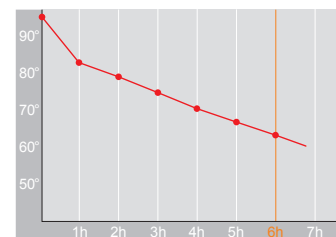

Produktdatenblatt · Data-Sheet

MONDO 1,0 L
3354

Restwärme in °C nach 6 h · Heat retention in °C after 6 h

	weiß · white	001
	schwarz · black	002
	rot · red	011
	dunkelblau · dark-blue	008

Inhalt · Size	1,0 l
Höhe inkl. Deckel · Height incl. lid	194 mm
Höhe ohne Deckel · Height w/o lid	176 mm
Durchmesser Einfüllöffnung · Diameter opening	77 mm
Durchmesser Boden · Diameter bottom	156 mm
Kannengewicht (netto) · Weight jug (net)	772 g
Kannengewicht mit Einzelkarton · Weight jug with single box	874 g
Maße Einzelkarton L x B x H · Dimensions single box l x w x h	170 x 170 x 219 mm
Material · Material	PP
Garantie auf Warmhaltung · Guarantee for heat retention	5 Jahre · 5 years
Spülmaschinenfest · Dishwasher-proof	nein · no
Bruchsicher · Shock resistant	nein · no
Bedruckung 1-farbig · Imprint 1-colour	ja · yes
Bedruckung 4-farbig · Imprint 4-colour	ja · yes
Gravur · Engraving	nein · no
Tassenanzahl · Cups	8
Restwärme °C nach 6 h · Heat retention °C after 6 h	66
Einhandbedienung · Single hand using	nein · no
Isoliereinsatz · Insulating insert	Helios Q ¹⁰⁰ Qualitätsglas · Helios Q ¹⁰⁰ quality glass
Sonstiges · Other	