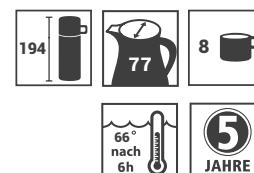

Produktdatenblatt · Data-Sheet

MONDO 1,0 L
3354

Restwärme in °C nach 6 h · Heat retention in °C after 6 h

	weiß · white	001
	schwarz · black	002
	rot · red	011
	dunkelblau · dark-blue	008

Inhalt · Size	1,0 l
Höhe inkl. Deckel · Height incl. lid	194 mm
Höhe ohne Deckel · Height w/o lid	176 mm
Durchmesser Einfüllöffnung · Diameter opening	77 mm
Durchmesser Boden · Diameter bottom	156 mm
Kannengewicht (netto) · Weight jug (net)	772 g
Kannengewicht mit Einzelkarton · Weight jug with single box	874 g
Maße Einzelkarton L x B x H · Dimensions single box l x w x h	170 x 170 x 219 mm
Material · Material	PP
Garantie auf Warmhaltung · Guarantee for heat retention	5 Jahre · 5 years
Spülmaschinenfest · Dishwasher-proof	nein · no
Bruchsicher · Shock resistant	nein · no
Bedruckung 1-farbig · Imprint 1-colour	ja · yes
Bedruckung 4-farbig · Imprint 4-colour	ja · yes
Gravur · Engraving	nein · no
Tassenanzahl · Cups	8
Restwärme °C nach 6 h · Heat retention °C after 6 h	66
Einhandbedienung · Single hand using	nein · no
Isoliereinsatz · Insulating insert	Helios Q ¹⁰⁰ Qualitätsglas · Helios Q ¹⁰⁰ quality glass
Sonstiges · Other	