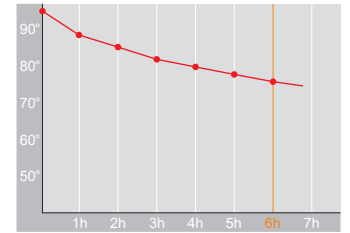

# Produktdatenblatt · Data-Sheet

KARIBIK 0,75 l  
5453

Restwärme in °C nach 6 h · Heat retention in °C after 6 h

	cappuccino	123
	arabica	128
	azzurro	154
	lemon green	193

Inhalt · Size	0,75 l
Höhe inkl. Deckel · Height incl. lid	293 mm
Höhe ohne Deckel · Height w/o lid	282 mm
Durchmesser Einfüllöffnung · Diameter opening	35 mm
Durchmesser Boden · Diameter bottom	105 mm
Kannengewicht (netto) · Weight jug (net)	510 g
Kannengewicht mit Verpackung · Weight jug with carton	3.474 g (6er)
Maße Verpackung L x B x H · Dimensions carton l x w x h	317 x 221 x 314 mm
Material · Material	PP
Garantie auf Warmhaltung · Guarantee for heat retention	5 Jahre · 5 years
Spülmaschinenfest · Dishwasher-proof	nein · no
Bruchsicher · Shock resistant	nein · no
Bedruckung 1-farbig · Imprint 1-colour	ja · yes
Bedruckung 4-farbig · Imprint 4-colour	ja · yes
Gravur · Engraving	nein · no
Tassenanzahl · Cups	6
Restwärme °C nach 6 h · Heat retention °C after 6 h	75
Einhandbedienung · Single hand using	nein · no
Isoliereinsatz · Insulating insert	Helios Q <sup>100</sup> Qualitätsglas · Helios Q <sup>100</sup> quality glass
Sonstiges · Other	