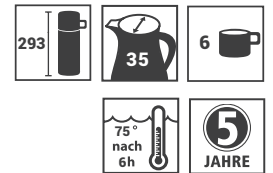

# Produktdatenblatt · Data-Sheet

KARIBIK 0,75 l  
5453

Restwärme in °C nach 6 h · Heat retention in °C after 6 h

	cappuccino	123
	arabica	128
	azzurro	154
	lemon green	193

Inhalt · Size	0,75 l
Höhe inkl. Deckel · Height incl. lid	293 mm
Höhe ohne Deckel · Height w/o lid	282 mm
Durchmesser Einfüllöffnung · Diameter opening	35 mm
Durchmesser Boden · Diameter bottom	105 mm
Kannengewicht (netto) · Weight jug (net)	510 g
Kannengewicht mit Verpackung · Weight jug with carton	3.474 g (6er)
Maße Verpackung L x B x H · Dimensions carton l x w x h	317 x 221 x 314 mm
Material · Material	PP
Garantie auf Warmhaltung · Guarantee for heat retention	5 Jahre · 5 years
Spülmaschinenfest · Dishwasher-proof	nein · no
Bruchsicher · Shock resistant	nein · no
Bedruckung 1-farbig · Imprint 1-colour	ja · yes
Bedruckung 4-farbig · Imprint 4-colour	ja · yes
Gravur · Engraving	nein · no
Tassenanzahl · Cups	6
Restwärme °C nach 6 h · Heat retention °C after 6 h	75
Einhandbedienung · Single hand using	nein · no
Isoliereinsatz · Insulating insert	Helios Q <sup>100</sup> Qualitätsglas · Helios Q <sup>100</sup> quality glass
Sonstiges · Other	