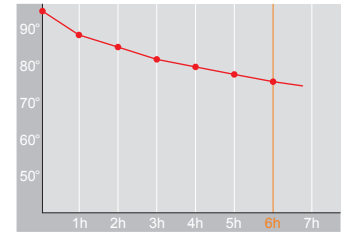

Produktdatenblatt · Data-Sheet

ELEGANCE 0,75 l
5443

Restwärme in °C nach 6 h · Heat retention in °C after 6 h

	weiß · white	001
	rot · red	011
	schwarz · black	002
	taubenblau · dove-blue	005

Inhalt · Size	0,75 l
Höhe inkl. Deckel · Height incl. lid	293 mm
Höhe ohne Deckel · Height w/o lid	277 mm
Durchmesser Einfüllöffnung · Diameter opening	35 mm
Durchmesser Boden · Diameter bottom	104 mm
Kannengewicht (netto) · Weight jug (net)	496 g
Kannengewicht mit Einzelkarton · Weight jug with single box	597 g
Maße Einzelkarton L x B x H · Dimensions single box l x w x h	115 x 118 x 317 mm
Material · Material	PP
Garantie auf Warmhaltung · Guarantee for heat retention	5 Jahre · 5 years
Spülmaschinenfest · Dishwasher-proof	nein · no
Bruchsicher · Shock resistant	nein · no
Bedruckung 1-farbig · Imprint 1-colour	ja · yes
Bedruckung 4-farbig · Imprint 4-colour	ja · yes
Gravur · Engraving	nein · no
Tassenanzahl · Cups	6
Restwärme °C nach 6 h · Heat retention °C after 6 h	75
Einhandbedienung · Single hand using	nein · no
Isoliereinsatz · Insulating insert	Helios Q ¹⁰⁰ Qualitätsglas · Helios Q ¹⁰⁰ quality glass
Sonstiges · Other	