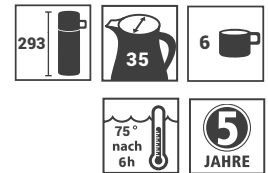

Produktdatenblatt · Data-Sheet

ELEGANCE 0,75 l
5443

Restwärme in °C nach 6 h · Heat retention in °C after 6 h

	weiß · white	001
	rot · red	011
	schwarz · black	002
	taubenblau · dove-blue	005

Inhalt · Size	0,75 l
Höhe inkl. Deckel · Height incl. lid	293 mm
Höhe ohne Deckel · Height w/o lid	277 mm
Durchmesser Einfüllöffnung · Diameter opening	35 mm
Durchmesser Boden · Diameter bottom	104 mm
Kannengewicht (netto) · Weight jug (net)	496 g
Kannengewicht mit Einzelkarton · Weight jug with single box	597 g
Maße Einzelkarton L x B x H · Dimensions single box l x w x h	115 x 118 x 317 mm
Material · Material	PP
Garantie auf Warmhaltung · Guarantee for heat retention	5 Jahre · 5 years
Spülmaschinenfest · Dishwasher-proof	nein · no
Bruchsicher · Shock resistant	nein · no
Bedruckung 1-farbig · Imprint 1-colour	ja · yes
Bedruckung 4-farbig · Imprint 4-colour	ja · yes
Gravur · Engraving	nein · no
Tassenanzahl · Cups	6
Restwärme °C nach 6 h · Heat retention °C after 6 h	75
Einhandbedienung · Single hand using	nein · no
Isoliereinsatz · Insulating insert	Helios Q ¹⁰⁰ Qualitätsglas · Helios Q ¹⁰⁰ quality glass
Sonstiges · Other	