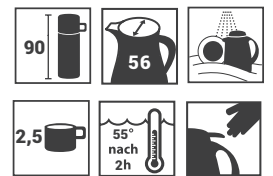

Produktdatenblatt · Data-Sheet

ROOM PRO 0,3 l
0141

Restwärme in °C nach 2 h · Heat retention in °C after 2 h

	weiß · white	001
	dunkelrot · dark-red	046
	beige · beige	042
	dunkelblau · dark-blue	008

Inhalt · Size	0,3 l
Höhe inkl. Deckel · Height incl. lid	90 mm
Höhe ohne Deckel · Height w/o lid	85 mm
Durchmesser Einfüllöffnung · Diameter opening	56 mm
Durchmesser Boden · Diameter bottom	124 mm
Kannengewicht (netto) · Weight jug (net)	227 g
Kannengewicht mit Einzelkarton · Weight jug with single box	800 g (3er)
Maße Einzelkarton L x B x H · Dimensions single box l x w x h	130 x 134 x 286 mm (3er)
Material · Material	PP / ABS
Garantie auf Warmhaltung · Guarantee for heat retention	
Spülmaschinenfest · Dishwasher-proof	ja · yes
Bruchsicher · Shock resistant	nein · no
Bedruckung 1-farbig · Imprint 1-colour	ja · yes
Bedruckung 4-farbig · Imprint 4-colour	nein · no
Gravur · Engraving	nein · no
Tassenanzahl · Cups	2,5
Restwärme °C nach 6 h · Heat retention °C after 6 h	55 nach 2 · 55 after 2
Einhandbedienung · Single hand using	ja · yes
Isoliereinsatz · Insulating insert	Glas
Sonstiges · Other	