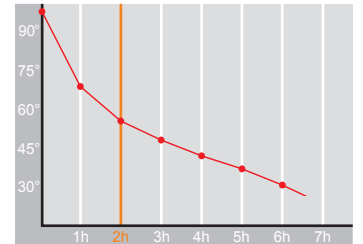

Produktdatenblatt · Data-Sheet

ROOM PRO 0,3 l
0141

Restwärme in °C nach 2 h · Heat retention in °C after 2 h

	weiß · white	001
	dunkelrot · dark-red	046
	beige · beige	042
	dunkelblau · dark-blue	008

Inhalt · Size	0,3 l
Höhe inkl. Deckel · Height incl. lid	90 mm
Höhe ohne Deckel · Height w/o lid	85 mm
Durchmesser Einfüllöffnung · Diameter opening	56 mm
Durchmesser Boden · Diameter bottom	124 mm
Kannengewicht (netto) · Weight jug (net)	227 g
Kannengewicht mit Einzelkarton · Weight jug with single box	800 g (3er)
Maße Einzelkarton L x B x H · Dimensions single box l x w x h	130 x 134 x 286 mm (3er)
Material · Material	PP / ABS
Garantie auf Warmhaltung · Guarantee for heat retention	
Spülmaschinenfest · Dishwasher-proof	ja · yes
Bruchsicher · Shock resistant	nein · no
Bedruckung 1-farbig · Imprint 1-colour	ja · yes
Bedruckung 4-farbig · Imprint 4-colour	nein · no
Gravur · Engraving	nein · no
Tassenanzahl · Cups	2,5
Restwärme °C nach 6 h · Heat retention °C after 6 h	55 nach 2 · 55 after 2
Einhandbedienung · Single hand using	ja · yes
Isoliereinsatz · Insulating insert	Glas
Sonstiges · Other	