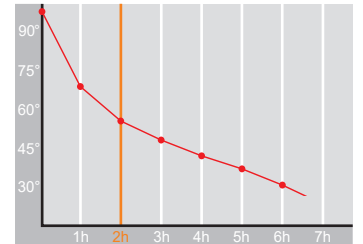

Produktdatenblatt · Data-Sheet

CARE 0,5 l
0162

Restwärme in °C nach 2 h · Heat retention in °C after 2 h

- weiß · white 185
- dunkelblau · dark-blue 186

Inhalt · Size	0,5 l
Höhe inkl. Deckel · Height incl. lid	130 mm
Höhe ohne Deckel · Height w/o lid	122 mm
Durchmesser Einfüllöffnung · Diameter opening	68 mm
Durchmesser Boden · Diameter bottom	110 mm
Kannengewicht (netto) · Weight jug (net)	251 g
Kannengewicht mit Umkarton · Weight jug with master box	1.818 g (6er)
Maße Umkarton L x B x H · Dimensions master box l x w x h	362 x 250 x 141 mm (6er)
Material · Material	PP / ABS
Garantie auf Warmhaltung · Guarantee for heat retention	
Spülmaschinenfest · Dishwasher-proof	ja · yes
Bruchsicher · Shock resistant	nein · no
Bedruckung 1-farbig · Imprint 1-colour	ja · yes
Bedruckung 4-farbig · Imprint 4-colour	nein · no
Gravur · Engraving	nein · no
Tassenanzahl · Cups	4
Restwärme °C nach 6 h · Heat retention °C after 6 h	55 nach 2 h · 55 after 2 h
Einhandbedienung · Single hand using	ja · yes
Isoliereinsatz · Insulating insert	PP
Sonstiges · Other	