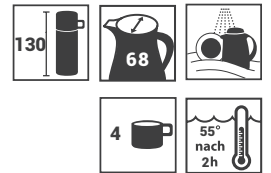

Produktdatenblatt · Data-Sheet

CARE 0,5 l
0162

Restwärme in °C nach 2 h · Heat retention in °C after 2 h

- weiß · white 185
- dunkelblau · dark-blue 186

Inhalt · Size	0,5 l
Höhe inkl. Deckel · Height incl. lid	130 mm
Höhe ohne Deckel · Height w/o lid	122 mm
Durchmesser Einfüllöffnung · Diameter opening	68 mm
Durchmesser Boden · Diameter bottom	110 mm
Kannengewicht (netto) · Weight jug (net)	251 g
Kannengewicht mit Umkarton · Weight jug with master box	1.818 g (6er)
Maße Umkarton L x B x H · Dimensions master box l x w x h	362 x 250 x 141 mm (6er)
Material · Material	PP / ABS
Garantie auf Warmhaltung · Guarantee for heat retention	
Spülmaschinenfest · Dishwasher-proof	ja · yes
Bruchsicher · Shock resistant	nein · no
Bedruckung 1-farbig · Imprint 1-colour	ja · yes
Bedruckung 4-farbig · Imprint 4-colour	nein · no
Gravur · Engraving	nein · no
Tassenanzahl · Cups	4
Restwärme °C nach 6 h · Heat retention °C after 6 h	55 nach 2 h · 55 after 2 h
Einhandbedienung · Single hand using	ja · yes
Isoliereinsatz · Insulating insert	PP
Sonstiges · Other	