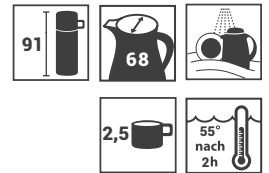

Produktdatenblatt · Data-Sheet

CARE 0,3 l
0161

Restwärme in °C nach 2 h · Heat retention in °C after 2 h

weiß · white 185
 dunkelblau · dark-blue 186

Inhalt · Size	0,3 l
Höhe inkl. Deckel · Height incl. lid	91 mm
Höhe ohne Deckel · Height w/o lid	83,5 mm
Durchmesser Einfüllöffnung · Diameter opening	68 mm
Durchmesser Boden · Diameter bottom	110 mm
Kannengewicht (netto) · Weight jug (net)	196 g
Kannengewicht mit Umkarton · Weight jug with master box	1.470 g (6er)
Maße Umkarton L x B x H · Dimensions master box l x w x h	363 x 245 x 115 mm (6er)
Material · Material	PP / ABS
Garantie auf Warmhaltung · Guarantee for heat retention	
Spülmaschinenfest · Dishwasher-proof	ja · yes
Bruchsicher · Shock resistant	nein · no
Bedruckung 1-farbig · Imprint 1-colour	ja · yes
Bedruckung 4-farbig · Imprint 4-colour	nein · no
Gravur · Engraving	nein · no
Tassenanzahl · Cups	2,5
Restwärme °C nach 6 h · Heat retention °C after 6 h	55 nach 2 h · 55 after 2 h
Einhandbedienung · Single hand using	ja · yes
Isoliereinsatz · Insulating insert	PP
Sonstiges · Other	