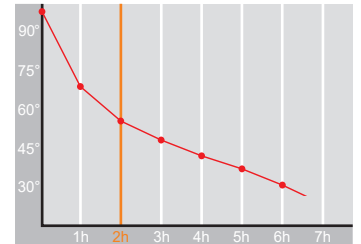

Produktdatenblatt · Data-Sheet

CARE 0,3 l
0161

Restwärme in °C nach 2 h · Heat retention in °C after 2 h

weiß · white 185
 dunkelblau · dark-blue 186

Inhalt · Size	0,3 l
Höhe inkl. Deckel · Height incl. lid	91 mm
Höhe ohne Deckel · Height w/o lid	83,5 mm
Durchmesser Einfüllöffnung · Diameter opening	68 mm
Durchmesser Boden · Diameter bottom	110 mm
Kannengewicht (netto) · Weight jug (net)	196 g
Kannengewicht mit Umkarton · Weight jug with master box	1.470 g (6er)
Maße Umkarton L x B x H · Dimensions master box l x w x h	363 x 245 x 115 mm (6er)
Material · Material	PP / ABS
Garantie auf Warmhaltung · Guarantee for heat retention	
Spülmaschinenfest · Dishwasher-proof	ja · yes
Bruchsicher · Shock resistant	nein · no
Bedruckung 1-farbig · Imprint 1-colour	ja · yes
Bedruckung 4-farbig · Imprint 4-colour	nein · no
Gravur · Engraving	nein · no
Tassenanzahl · Cups	2,5
Restwärme °C nach 6 h · Heat retention °C after 6 h	55 nach 2 h · 55 after 2 h
Einhandbedienung · Single hand using	ja · yes
Isoliereinsatz · Insulating insert	PP
Sonstiges · Other	