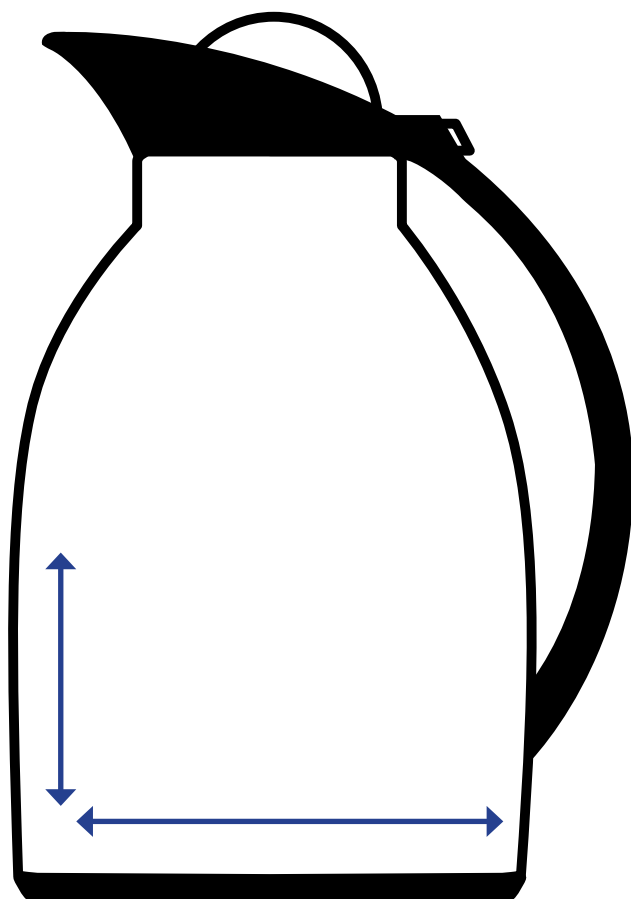

Druckflächenskizze · Print area-sheet

# Shiny Push · 1,0 l

**helios**<sup>®</sup>  
GERMAN QUALITY · SINCE 1909

**Datenformate/  
Data formats:**

-EPS

-Adobe Illustrator

-JPEG (300 dpi)

-Tiff (300 dpi)

Artikelnr. · Item No.