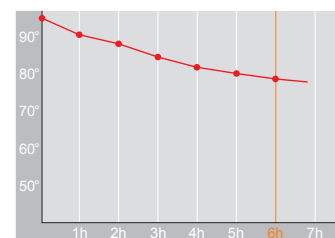

# Produktdatenblatt · Data-Sheet

SAFIR 1,5 L  
2315

Restwärme in °C nach 6 h · Heat retention in °C after 6 h

 **Edelstahl** · stainless steel

Inhalt · Size	1,5 l
Höhe inkl. Deckel · Height incl. lid	274 mm
Höhe ohne Deckel · Height w/o lid	250 mm
Durchmesser Einfüllöffnung · Diameter opening	38 mm
Durchmesser Boden · Diameter bottom	137 mm
Kannengewicht (netto) · Weight jug (net)	701 g
Kannengewicht mit Einzelkarton · Weight jug with single box	832 g
Maße Einzelkarton L x B x H · Dimensions single box l x w x h	145 x 145 x 280
Material · Material	Edelstahl · stainless steel
Garantie auf Warmhaltung · Guarantee for heat retention	5 Jahre · 5 years
Spülmaschinenfest · Dishwasher-proof	nein · no
Bruchsicher · Shock resistant	ja · yes
Bedruckung 1-farbig · Imprint 1-colour	ja · yes
Bedruckung 4-farbig · Imprint 4-colour	nein · no
Gravur · Engraving	ja · yes
Tassenanzahl · Cups	12
Restwärme °C nach 6 h · Heat retention °C after 6 h	78
Einhandbedienung · Single hand using	ja · yes
Isoliereinsatz · Insulating insert	Edelstahl · stainless steel
Sonstiges · Other	