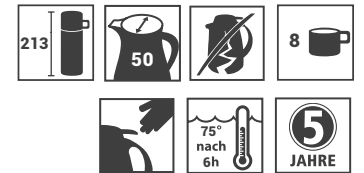

# Produktdatenblatt · Data-Sheet

RONDO PUSH 1,0 l  
2064

Restwärme in °C nach 6 h · Heat retention in °C after 6 h

Edelstahl · stainless steel

Inhalt · Size	1,0 l
Höhe inkl. Deckel · Height incl. lid	213 mm
Höhe ohne Deckel · Height w/o lid	195 mm
Durchmesser Einfüllöffnung · Diameter opening	50 mm
Durchmesser Boden · Diameter bottom	136 mm
Kannengewicht (netto) · Weight jug (net)	642 g
Kannengewicht mit Einzelkarton · Weight jug with single box	760 g
Maße Einzelkarton L x B x H · Dimensions single box l x w x h	166 x 140 x 221 mm
Material · Material	Edelstahl · stainless steel
Garantie auf Warmhaltung · Guarantee for heat retention	5 Jahre · 5 years
Spülmaschinenfest · Dishwasher-proof	nein · no
Bruchsicher · Shock resistant	ja · yes
Bedruckung 1-farbig · Imprint 1-colour	ja · yes
Bedruckung 4-farbig · Imprint 4-colour	nein · no
Gravur · Engraving	ja · yes
Tassenanzahl · Cups	8
Restwärme °C nach 6 h · Heat retention °C after 6 h	75
Einhandbedienung · Single hand using	ja · yes
Isoliereinsatz · Insulating insert	Edelstahl · stainless steel
Sonstiges · Other	