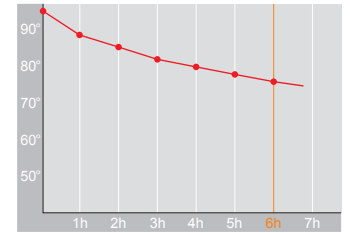

# Produktdatenblatt · Data-Sheet

RONDO PUSH 1,0 l  
2064

Restwärme in °C nach 6 h · Heat retention in °C after 6 h

Edelstahl · stainless steel

Inhalt · Size	1,0 l
Höhe inkl. Deckel · Height incl. lid	213 mm
Höhe ohne Deckel · Height w/o lid	195 mm
Durchmesser Einfüllöffnung · Diameter opening	50 mm
Durchmesser Boden · Diameter bottom	136 mm
Kannengewicht (netto) · Weight jug (net)	642 g
Kannengewicht mit Einzelkarton · Weight jug with single box	760 g
Maße Einzelkarton L x B x H · Dimensions single box l x w x h	166 x 140 x 221 mm
Material · Material	Edelstahl · stainless steel
Garantie auf Warmhaltung · Guarantee for heat retention	5 Jahre · 5 years
Spülmaschinenfest · Dishwasher-proof	nein · no
Bruchsicher · Shock resistant	ja · yes
Bedruckung 1-farbig · Imprint 1-colour	ja · yes
Bedruckung 4-farbig · Imprint 4-colour	nein · no
Gravur · Engraving	ja · yes
Tassenanzahl · Cups	8
Restwärme °C nach 6 h · Heat retention °C after 6 h	75
Einhandbedienung · Single hand using	ja · yes
Isoliereinsatz · Insulating insert	Edelstahl · stainless steel
Sonstiges · Other	