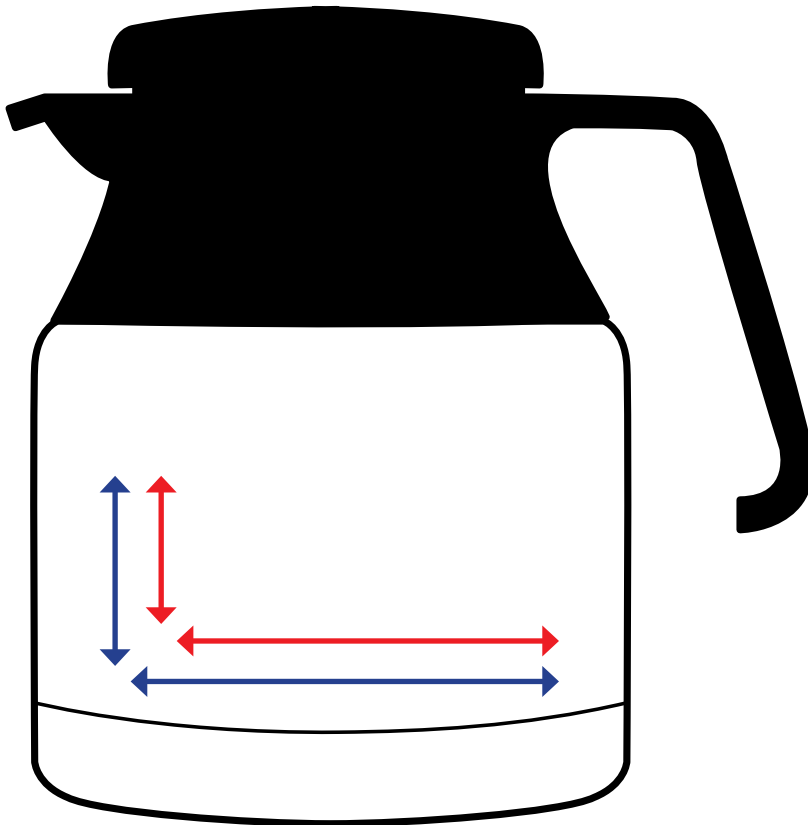

Druckflächenskizze · Print area-sheet

Mondial · 1,3 l

helios®
GERMAN QUALITY · SINCE 1909

**Datenformate/
Data formats:**

-EPS

-Adobe Illustrator

-JPEG (300 dpi)

-Tiff (300 dpi)

Artikelnr. · Item No.

2415

Druck unter dem Ausgießer:
Print below the spout:

Höhe: 5 cm
Height:

Länge: 9 cm
Length:

Druck links/rechts vom Henkel:
Print left/right from the handle:

Höhe: 5 cm
Height:

Länge: 9 cm
Length:

Gerne beraten wir Sie persönlich zu Ihrem individuellen Druckvorhaben (Größe, Platzierung, Datei-Format, etc.) unter: **+49 (0) 9342 / 9619-0** oder schreiben Sie uns unter: **info@helios-wertheim.com**
For personally advice to your customized print (size, position, data-formats, etc.) call: +49 (0) 9342 / 9619-0 or send an e-mail to: info@helios-wertheim.com