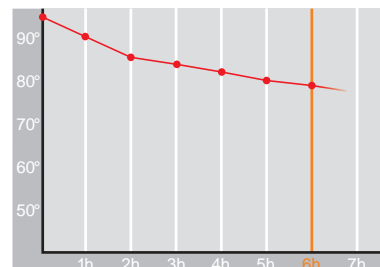

# Mondial • 1,3 l

Restwärme in °C nach 6 h  
Heat retention in °C after 6 h

Farbe  
Colour

Artikelnr. • Item No.

## 2415

Inhalt • Size	1,3 l
Höhe inkl. Deckel • Height incl. lid	181 mm
Höhe ohne Deckel • Height w/o lid	161 mm
Durchmesser Einfüllöffnung • Diameter glass opening	80 mm
Durchmesser Boden • Diameter bottom	147 mm
Kannengewicht (netto) • Weight jug (net)	723 g
Gewicht mit Verpackung • Weight with carton	845 g
Verpackung L x B x H • Packing l x w x h	170 x 172 x 206 mm
Material • Material	Edelstahl • stainless steel
Garantie auf Warmhaltung • Guarantee for heat retention	5 Jahre • 5 Years
Spülmaschinenfest • Dishwasher proof	nein • no
Bruchsicher • Shock resistant	ja • yes
Bedruckung einfarbig • Imprint one colour	ja • yes
Bedruckung mehrfarbig • Imprint 4 colours	nein • no
Gravur • Engraving	ja • yes
Tassenanzahl • Cups	10
Restwärme °C nach 6 h • Heat retention °C after 6 h	70
Einhandbedienung • Single hand using	nein • no
Sonstiges • Other	