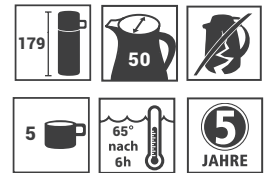

# Produktdatenblatt · Data-Sheet

ENDURO 0,6 l  
2002

Restwärme in °C nach 6 h · Heat retention in °C after 6 h

 Edelstahl · stainless steel

Inhalt · Size	0,6 l
Höhe inkl. Deckel · Height incl. lid	179 mm
Höhe ohne Deckel · Height w/o lid	163 mm
Durchmesser Einfüllöffnung · Diameter opening	50 mm
Durchmesser Boden · Diameter bottom	14 mm
Kannengewicht (netto) · Weight jug (net)	465 g
Kannengewicht mit Einzelkarton · Weight jug with single box	569 g
Maße Einzelkarton L x B x H · Dimensions single box l x w x h	150 x 152 x 191 mm
Material · Material	Edelstahl · stainless steel
Garantie auf Warmhaltung · Guarantee for heat retention	5 Jahre · 5 years
Spülmaschinenfest · Dishwasher-proof	nein · no
Bruchsicher · Shock resistant	ja · yes
Bedruckung 1-farbig · Imprint 1-colour	ja · yes
Bedruckung 4-farbig · Imprint 4-colour	nein · no
Gravur · Engraving	ja · yes
Tassenanzahl · Cups	5
Restwärme °C nach 6 h · Heat retention °C after 6 h	65
Einhandbedienung · Single hand using	nein · no
Isoliereinsatz · Insulating insert	Edelstahl · stainless steel
Sonstiges · Other	