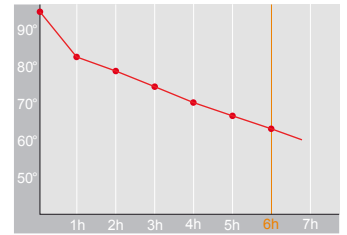

# Produktdatenblatt · Data-Sheet

ENDURO 0,6 l  
2002

Restwärme in °C nach 6 h · Heat retention in °C after 6 h

 Edelstahl · stainless steel

Inhalt · Size	0,6 l
Höhe inkl. Deckel · Height incl. lid	179 mm
Höhe ohne Deckel · Height w/o lid	163 mm
Durchmesser Einfüllöffnung · Diameter opening	50 mm
Durchmesser Boden · Diameter bottom	14 mm
Kannengewicht (netto) · Weight jug (net)	465 g
Kannengewicht mit Einzelkarton · Weight jug with single box	569 g
Maße Einzelkarton L x B x H · Dimensions single box l x w x h	150 x 152 x 191 mm
Material · Material	Edelstahl · stainless steel
Garantie auf Warmhaltung · Guarantee for heat retention	5 Jahre · 5 years
Spülmaschinenfest · Dishwasher-proof	nein · no
Bruchsicher · Shock resistant	ja · yes
Bedruckung 1-farbig · Imprint 1-colour	ja · yes
Bedruckung 4-farbig · Imprint 4-colour	nein · no
Gravur · Engraving	ja · yes
Tassenanzahl · Cups	5
Restwärme °C nach 6 h · Heat retention °C after 6 h	65
Einhandbedienung · Single hand using	nein · no
Isoliereinsatz · Insulating insert	Edelstahl · stainless steel
Sonstiges · Other	