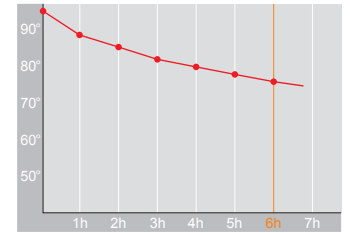

# Produktdatenblatt · Data-Sheet

ENDURO PUSH 1,0 l  
2014

Restwärme in °C nach 6 h · Heat retention in °C after 6 h

Edelstahl · stainless steel

Inhalt · Size	1,0 l
Höhe inkl. Deckel · Height incl. lid	211 mm
Höhe ohne Deckel · Height w/o lid	194 mm
Durchmesser Einfüllöffnung · Diameter opening	50 mm
Durchmesser Boden · Diameter bottom	136 mm
Kannengewicht (netto) · Weight jug (net)	589 g
Kannengewicht mit Einzelkarton · Weight jug with single box	705 g
Maße Einzelkarton L x B x H · Dimensions single box l x w x h	151 x 150 x 221 mm
Material · Material	Edelstahl · stainless steel
Garantie auf Warmhaltung · Guarantee for heat retention	5 Jahre · 5 years
Spülmaschinenfest · Dishwasher-proof	nein · no
Bruchsicher · Shock resistant	ja · yes
Bedruckung 1-farbig · Imprint 1-colour	ja · yes
Bedruckung 4-farbig · Imprint 4-colour	nein · no
Gravur · Engraving	ja · yes
Tassenanzahl · Cups	8
Restwärme °C nach 6 h · Heat retention °C after 6 h	75
Einhandbedienung · Single hand using	ja · yes
Isoliereinsatz · Insulating insert	Edelstahl · stainless steel
Sonstiges · Other	