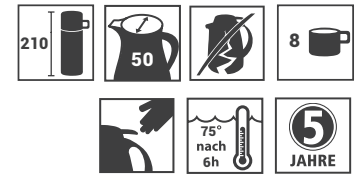

# Produktdatenblatt · Data-Sheet

ENDURO PUSH 1,0 l  
2014

Restwärme in °C nach 6 h · Heat retention in °C after 6 h

Edelstahl · stainless steel

Inhalt · Size	1,0 l
Höhe inkl. Deckel · Height incl. lid	211 mm
Höhe ohne Deckel · Height w/o lid	194 mm
Durchmesser Einfüllöffnung · Diameter opening	50 mm
Durchmesser Boden · Diameter bottom	136 mm
Kannengewicht (netto) · Weight jug (net)	589 g
Kannengewicht mit Einzelkarton · Weight jug with single box	705 g
Maße Einzelkarton L x B x H · Dimensions single box l x w x h	151 x 150 x 221 mm
Material · Material	Edelstahl · stainless steel
Garantie auf Warmhaltung · Guarantee for heat retention	5 Jahre · 5 years
Spülmaschinenfest · Dishwasher-proof	nein · no
Bruchsicher · Shock resistant	ja · yes
Bedruckung 1-farbig · Imprint 1-colour	ja · yes
Bedruckung 4-farbig · Imprint 4-colour	nein · no
Gravur · Engraving	ja · yes
Tassenanzahl · Cups	8
Restwärme °C nach 6 h · Heat retention °C after 6 h	75
Einhandbedienung · Single hand using	ja · yes
Isoliereinsatz · Insulating insert	Edelstahl · stainless steel
Sonstiges · Other	