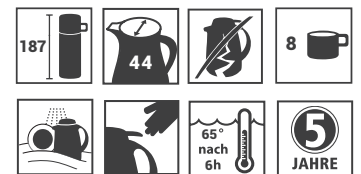

# Produktdatenblatt · Data-Sheet

BRILLIANT 1,0 L  
2614

Restwärme in °C nach 6 h · Heat retention in °C after 6 h

Edelstahl · stainless steel

Inhalt · Size	1,0 l
Höhe inkl. Deckel · Height incl. lid	187 mm
Höhe ohne Deckel · Height w/o lid	184 mm
Durchmesser Einfüllöffnung · Diameter opening	44 mm
Durchmesser Boden · Diameter bottom	127 mm
Kannengewicht (netto) · Weight jug (net)	738 g
Kannengewicht mit Einzelkarton · Weight jug with single box	836 g
Maße Einzelkarton L x B x H · Dimensions single box l x w x h	144 x 130 x 197 mm
Material · Material	Edelstahl · stainless steel
Garantie auf Warmhaltung · Guarantee for heat retention	5 Jahre · 5 years
Spülmaschinenfest · Dishwasher-proof	ja · yes
Bruchsicher · Shock resistant	ja · yes
Bedruckung 1-farbig · Imprint 1-colour	nein · no
Bedruckung 4-farbig · Imprint 4-colour	nein · no
Gravur · Engraving	ja · yes
Tassenanzahl · Cups	8
Restwärme °C nach 6 h · Heat retention °C after 6 h	65
Einhandbedienung · Single hand using	ja · yes
Isoliereinsatz · Insulating insert	Edelstahl · stainless steel
Sonstiges · Other	