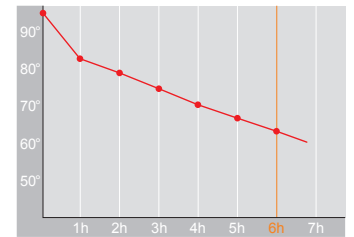

# Produktdatenblatt · Data-Sheet

BRILLIANT 1,0 L  
2614

Restwärme in °C nach 6 h · Heat retention in °C after 6 h

Edelstahl · stainless steel

Inhalt · Size	1,0 l
Höhe inkl. Deckel · Height incl. lid	187 mm
Höhe ohne Deckel · Height w/o lid	184 mm
Durchmesser Einfüllöffnung · Diameter opening	44 mm
Durchmesser Boden · Diameter bottom	127 mm
Kannengewicht (netto) · Weight jug (net)	738 g
Kannengewicht mit Einzelkarton · Weight jug with single box	836 g
Maße Einzelkarton L x B x H · Dimensions single box l x w x h	144 x 130 x 197 mm
Material · Material	Edelstahl · stainless steel
Garantie auf Warmhaltung · Guarantee for heat retention	5 Jahre · 5 years
Spülmaschinenfest · Dishwasher-proof	ja · yes
Bruchsicher · Shock resistant	ja · yes
Bedruckung 1-farbig · Imprint 1-colour	nein · no
Bedruckung 4-farbig · Imprint 4-colour	nein · no
Gravur · Engraving	ja · yes
Tassenanzahl · Cups	8
Restwärme °C nach 6 h · Heat retention °C after 6 h	65
Einhandbedienung · Single hand using	ja · yes
Isoliereinsatz · Insulating insert	Edelstahl · stainless steel
Sonstiges · Other	