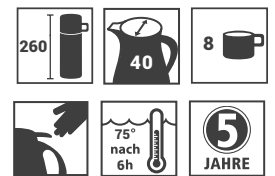

Produktdatenblatt · Data-Sheet

SPOTLIGHT 1,0 l
2094

Restwärme in °C nach 6 h · Heat retention in °C after 6 h

Edelstahl gebürstet
stainless steel body mat

Inhalt · Size	1,0 l
Höhe inkl. Deckel · Height incl. lid	260 mm
Höhe ohne Deckel · Height w/o lid	234 mm
Durchmesser Einfüllöffnung · Diameter opening	40 mm
Durchmesser Boden · Diameter bottom	138 mm
Kannengewicht (netto) · Weight jug (net)	840 g
Kannengewicht mit Einzelkarton · Weight jug with single box	970 g
Maße Einzelkarton L x B x H · Dimensions single box l x w x h	150 x 148 x 267 mm
Material · Material	Edelstahl · stainless steel
Garantie auf Warmhaltung · Guarantee for heat retention	5 Jahre · 5 years
Spülmaschinenfest · Dishwasher-proof	nein · no
Bruchsicher · Shock resistant	nein · no
Bedruckung 1-farbig · Imprint 1-colour	ja · yes
Bedruckung 4-farbig · Imprint 4-colour	nein · no
Gravur · Engraving	ja · yes
Tassenanzahl · Cups	8
Restwärme °C nach 6 h · Heat retention °C after 6 h	75
Einhandbedienung · Single hand using	ja · yes
Isoliereinsatz · Insulating insert	Vakuum-Stabilglas · Vacuum stable glass
Sonstiges · Other	