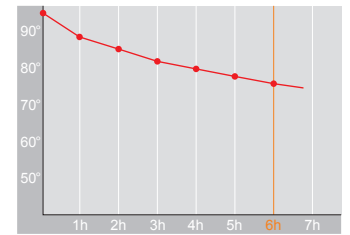

Produktdatenblatt · Data-Sheet

SPOTLIGHT 1,0 l
2094

Restwärme in °C nach 6 h · Heat retention in °C after 6 h

Edelstahl gebürstet
stainless steel body mat

Inhalt · Size	1,0 l
Höhe inkl. Deckel · Height incl. lid	260 mm
Höhe ohne Deckel · Height w/o lid	234 mm
Durchmesser Einfüllöffnung · Diameter opening	40 mm
Durchmesser Boden · Diameter bottom	138 mm
Kannengewicht (netto) · Weight jug (net)	840 g
Kannengewicht mit Einzelkarton · Weight jug with single box	970 g
Maße Einzelkarton L x B x H · Dimensions single box l x w x h	150 x 148 x 267 mm
Material · Material	Edelstahl · stainless steel
Garantie auf Warmhaltung · Guarantee for heat retention	5 Jahre · 5 years
Spülmaschinenfest · Dishwasher-proof	nein · no
Bruchsicher · Shock resistant	nein · no
Bedruckung 1-farbig · Imprint 1-colour	ja · yes
Bedruckung 4-farbig · Imprint 4-colour	nein · no
Gravur · Engraving	ja · yes
Tassenanzahl · Cups	8
Restwärme °C nach 6 h · Heat retention °C after 6 h	75
Einhandbedienung · Single hand using	ja · yes
Isoliereinsatz · Insulating insert	Vakuum-Stabilglas · Vacuum stable glass
Sonstiges · Other	