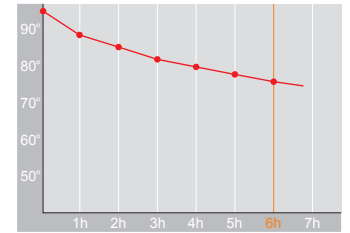

Produktdatenblatt · Data-Sheet

SPOTLIGHT 1,0 l
2084

Restwärme in °C nach 6 h · Heat retention in °C after 6 h

Stahl verchromt
chromium plates metal body

Inhalt · Size	1,0 l
Höhe inkl. Deckel · Height incl. lid	260 mm
Höhe ohne Deckel · Height w/o lid	234 mm
Durchmesser Einfüllöffnung · Diameter opening	40 mm
Durchmesser Boden · Diameter bottom	138 mm
Kannengewicht (netto) · Weight jug (net)	840 g
Kannengewicht mit Einzelkarton · Weight jug with single box	970 g
Maße Einzelkarton L x B x H · Dimensions single box l x w x h	150 x 148 x 267 mm
Material · Material	Edelstahl · stainless steel
Garantie auf Warmhaltung · Guarantee for heat retention	5 Jahre · 5 years
Spülmaschinenfest · Dishwasher-proof	nein · no
Bruchsicher · Shock resistant	nein · no
Bedruckung 1-farbig · Imprint 1-colour	ja · yes
Bedruckung 4-farbig · Imprint 4-colour	nein · no
Gravur · Engraving	ja · yes
Tassenanzahl · Cups	8
Restwärme °C nach 6 h · Heat retention °C after 6 h	75
Einhandbedienung · Single hand using	ja · yes
Isoliereinsatz · Insulating insert	Vakuum-Stabilglas · Vacuum stable glass
Sonstiges · Other	