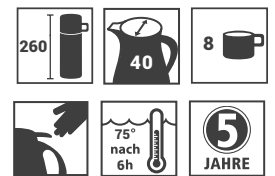

Produktdatenblatt · Data-Sheet

SPOTLIGHT 1,0 l
2084

Restwärme in °C nach 6 h · Heat retention in °C after 6 h

Stahl verchromt
chromium plates metal body

Inhalt · Size	1,0 l
Höhe inkl. Deckel · Height incl. lid	260 mm
Höhe ohne Deckel · Height w/o lid	234 mm
Durchmesser Einfüllöffnung · Diameter opening	40 mm
Durchmesser Boden · Diameter bottom	138 mm
Kannengewicht (netto) · Weight jug (net)	840 g
Kannengewicht mit Einzelkarton · Weight jug with single box	970 g
Maße Einzelkarton L x B x H · Dimensions single box l x w x h	150 x 148 x 267 mm
Material · Material	Edelstahl · stainless steel
Garantie auf Warmhaltung · Guarantee for heat retention	5 Jahre · 5 years
Spülmaschinenfest · Dishwasher-proof	nein · no
Bruchsicher · Shock resistant	nein · no
Bedruckung 1-farbig · Imprint 1-colour	ja · yes
Bedruckung 4-farbig · Imprint 4-colour	nein · no
Gravur · Engraving	ja · yes
Tassenanzahl · Cups	8
Restwärme °C nach 6 h · Heat retention °C after 6 h	75
Einhandbedienung · Single hand using	ja · yes
Isoliereinsatz · Insulating insert	Vakuum-Stabilglas · Vacuum stable glass
Sonstiges · Other	