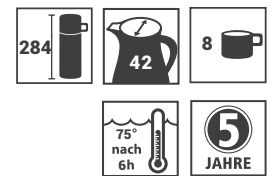

# Produktdatenblatt · Data-Sheet

RED PASSION 1,0 L  
6554

Restwärme in °C nach 6 h · Heat retention in °C after 6 h

 Lederoptik rot · 71135  
Leather look red

Inhalt · Size	1,0 l
Höhe inkl. Deckel · Height incl. lid	284 mm
Höhe ohne Deckel · Height w/o lid	280 mm
Durchmesser Einfüllöffnung · Diameter opening	42 mm
Durchmesser Boden · Diameter bottom	116 mm
Kannengewicht (netto) · Weight jug (net)	818 g
Kannengewicht mit Einzelkarton · Weight jug with single box	1015 g
Maße Einzelkarton L x B x H · Dimensions single box l x w x h	153 x 155 x 290 mm
Material · Material	Edelstahl · stainless steel
Garantie auf Warmhaltung · Guarantee for heat retention	5 Jahre · 5 years
Spülmaschinenfest · Dishwasher-proof	nein · no
Bruchsicher · Shock resistant	nein · no
Bedruckung 1-farbig · Imprint 1-colour	nein · no
Bedruckung 4-farbig · Imprint 4-colour	nein · no
Gravur · Engraving	nein · no
Tassenanzahl · Cups	8
Restwärme °C nach 6 h · Heat retention °C after 6 h	75
Einhandbedienung · Single hand using	nein · no
Isoliereinsatz · Insulating insert	Helios Q <sup>100</sup> Qualitätsglas · Helios Q <sup>100</sup> quality glass
Sonstiges · Other	