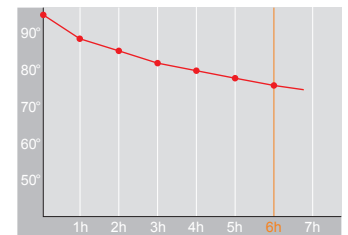

# Produktdatenblatt · Data-Sheet

RED PASSION 1,0 L  
6554

Restwärme in °C nach 6 h · Heat retention in °C after 6 h

 Lederoptik rot · 71135  
Leather look red

Inhalt · Size	1,0 l
Höhe inkl. Deckel · Height incl. lid	284 mm
Höhe ohne Deckel · Height w/o lid	280 mm
Durchmesser Einfüllöffnung · Diameter opening	42 mm
Durchmesser Boden · Diameter bottom	116 mm
Kannengewicht (netto) · Weight jug (net)	818 g
Kannengewicht mit Einzelkarton · Weight jug with single box	1015 g
Maße Einzelkarton L x B x H · Dimensions single box l x w x h	153 x 155 x 290 mm
Material · Material	Edelstahl · stainless steel
Garantie auf Warmhaltung · Guarantee for heat retention	5 Jahre · 5 years
Spülmaschinenfest · Dishwasher-proof	nein · no
Bruchsicher · Shock resistant	nein · no
Bedruckung 1-farbig · Imprint 1-colour	nein · no
Bedruckung 4-farbig · Imprint 4-colour	nein · no
Gravur · Engraving	nein · no
Tassenanzahl · Cups	8
Restwärme °C nach 6 h · Heat retention °C after 6 h	75
Einhandbedienung · Single hand using	nein · no
Isoliereinsatz · Insulating insert	Helios Q <sup>100</sup> Qualitätsglas · Helios Q <sup>100</sup> quality glass
Sonstiges · Other	