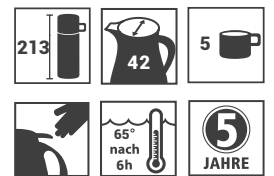

# Produktdatenblatt · Data-Sheet

CONTUR PUSH 0,6 L  
6542

Restwärme in °C nach 6 h · Heat retention in °C after 6 h

	poliert · polished	5002
	matt · matt	6002

Inhalt · Size	0,6 l
Höhe inkl. Deckel · Height incl. lid	213 mm
Höhe ohne Deckel · Height w/o lid	209 mm
Durchmesser Einfüllöffnung · Diameter opening	42 mm
Durchmesser Boden · Diameter bottom	116 mm
Kannengewicht (netto) · Weight jug (net)	650 g
Kannengewicht mit Einzelkarton · Weight jug with single box	761 g
Maße Einzelkarton L x B x H · Dimensions single box l x w x h	147 x 145 x 232 mm
Material · Material	Edelstahl · stainless steel
Garantie auf Warmhaltung · Guarantee for heat retention	5 Jahre · 5 years
Spülmaschinenfest · Dishwasher-proof	nein · no
Bruchsicher · Shock resistant	nein · no
Bedruckung 1-farbig · Imprint 1-colour	ja · yes
Bedruckung 4-farbig · Imprint 4-colour	nein · no
Gravur · Engraving	ja · yes
Tassenanzahl · Cups	5
Restwärme °C nach 6 h · Heat retention °C after 6 h	65
Einhandbedienung · Single hand using	ja · yes
Isoliereinsatz · Insulating insert	Helios Q <sup>100</sup> Qualitätsglas · Helios Q <sup>100</sup> quality glass
Sonstiges · Other	