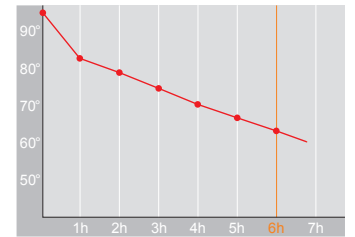

# Produktdatenblatt · Data-Sheet

CONTUR PUSH 0,6 L  
6542

Restwärme in °C nach 6 h · Heat retention in °C after 6 h

	poliert · polished	5002
	matt · matt	6002

Inhalt · Size	0,6 l
Höhe inkl. Deckel · Height incl. lid	213 mm
Höhe ohne Deckel · Height w/o lid	209 mm
Durchmesser Einfüllöffnung · Diameter opening	42 mm
Durchmesser Boden · Diameter bottom	116 mm
Kannengewicht (netto) · Weight jug (net)	650 g
Kannengewicht mit Einzelkarton · Weight jug with single box	761 g
Maße Einzelkarton L x B x H · Dimensions single box l x w x h	147 x 145 x 232 mm
Material · Material	Edelstahl · stainless steel
Garantie auf Warmhaltung · Guarantee for heat retention	5 Jahre · 5 years
Spülmaschinenfest · Dishwasher-proof	nein · no
Bruchsicher · Shock resistant	nein · no
Bedruckung 1-farbig · Imprint 1-colour	ja · yes
Bedruckung 4-farbig · Imprint 4-colour	nein · no
Gravur · Engraving	ja · yes
Tassenanzahl · Cups	5
Restwärme °C nach 6 h · Heat retention °C after 6 h	65
Einhandbedienung · Single hand using	ja · yes
Isoliereinsatz · Insulating insert	Helios Q <sup>100</sup> Qualitätsglas · Helios Q <sup>100</sup> quality glass
Sonstiges · Other	