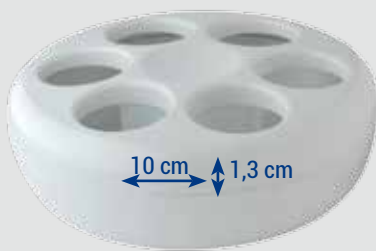

Druckflächenskizze · Print area sheet

helios[®]
GERMAN QUALITY · SINCE 1909

PURE
0504 / 0514

Datenformate/
Data formats:

- EPS
- AI (Adobe Illustrator)
- JPEG (300 dpi)
- TIFF (300 dpi)

Druck auf der Seite:
Print on the side:

Höhe: max. 1,5 cm
Height:

Länge: max. 10 cm
Length:

Druck in der Mitte:
Print in the middle:

Durchmesser: \varnothing 8 cm
Diameter:

Druck zwischen den Öffnungen:
Print between the openings:

dreieckförmig
triangle-shaped