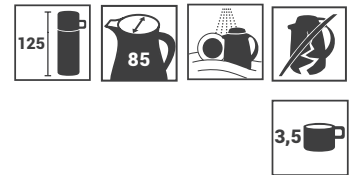

Produktdatenblatt · Data-Sheet

SERVE* MILK 0,5 l
9312

Inhalt · Size	0,5 l
Höhe inkl. Deckel · Height incl. lid	125 mm
Höhe ohne Deckel · Height w/o lid	125 mm
Durchmesser Einfüllöffnung · Diameter opening	85 mm
Durchmesser Boden · Diameter bottom	60 mm
Kannengewicht (netto) · Weight jug (net)	270 g
Kannengewicht mit Einzelkarton · Weight jug with single box	329 g
Maße Einzelkarton L x B x H · Dimensions single box l x w x h	135 x 95 x 135 mm
Material · Material	Edelstahl · stainless steel
Garantie auf Warmhaltung · Guarantee for heat retention	
Spülmaschinenfest · Dishwasher-proof	ja · yes
Bruchsicher · Shock resistant	ja · yes
Bedruckung 1-farbig · Imprint 1-colour	nein · no
Bedruckung 4-farbig · Imprint 4-colour	nein · no
Gravur · Engraving	ja · yes
Tassenanzahl · Cups	3,5
Restwärme °C nach 6 h · Heat retention °C after 6 h	
Einhandbedienung · Single hand using	
Isoliereinsatz · Insulating insert	
Sonstiges · Other	