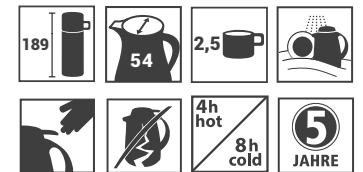

# Produktdatenblatt · Data-Sheet

CLICK 'N' DRINK 0,3 L  
9141

	stahlgrau · steel gray	184
	brombeer · blackberry	131
	kiwi · kiwi	126

Inhalt · Size	0,3 l
Höhe inkl. Deckel · Height incl. lid	189 mm
Höhe ohne Deckel · Height w/o lid	163 mm
Durchmesser Einfüllöffnung · Diameter opening	54 mm
Durchmesser Boden · Diameter bottom	69 mm
Kannengewicht (netto) · Weight jug (net)	228 g
Kannengewicht mit Einzelkarton · Weight jug with single box	286 g
Maße Einzelkarton L x B x H · Dimensions single box l x w x h	83 x 83 x 197 mm
Material · Material	Edelstahl · stainless steel
Garantie auf Warmhaltung · Guarantee for heat retention	5 Jahre · 5 years
Spülmaschinenfest · Dishwasher-proof	ja · yes
Bruchsicher · Shock resistant	ja · yes
Bedruckung 1-farbig · Imprint 1-colour	ja · yes
Bedruckung 4-farbig · Imprint 4-colour	nein · no
Gravur · Engraving	ja · yes
Tassenanzahl · Cups	2,5
Restwärme °C nach 6 h · Heat retention °C after 6 h	
Einhandbedienung · Single hand using	ja · yes
Isoliereinsatz · Insulating insert	Edelstahl · stainless steel
Sonstiges · Other	