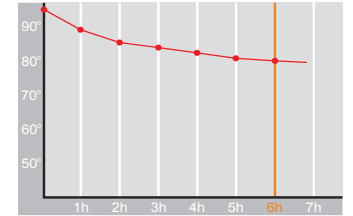

Produktdatenblatt · Data-Sheet

MAXX 6,0 l
8306

Restwärme in °C nach 6 h · Heat retention in °C after 6 h

 **Edelstahl** · stainless steel

Inhalt · Size	6,0 l
Höhe inkl. Deckel · Height incl. lid	303 mm
Höhe mit ausgeklappten Füßen · Height unfolded feet	365 mm
Höhe bis zum Ausgießer · Height up to the spout with folded feet	52 mm
Höhe bis zum Ausgießer mit ausgeklappten Füßen · Height up to the spout	107 mm
Durchmesser Einfüllöffnung · Diameter opening	98 mm
Durchmesser Boden · Diameter bottom	224 mm
Kannengewicht (netto) · Weight jug (net)	3087 g
Kannengewicht mit Einzelkarton · Weight jug with single box	3766 g
Maße Einzelkarton L x B x H · Dimensions single box l x w x h	282 x 282 x 383 mm
Material · Material	Edelstahl · stainless steel
Garantie auf Warmhaltung · Guarantee for heat retention	5 Jahre · 5 years
Spülmaschinenfest · Dishwasher-proof	nein · no
Bruchsicher · Shock resistant	ja · yes
Bedruckung 1-farbig · Imprint 1-colour	nein · no
Bedruckung 4-farbig · Imprint 4-colour	nein · no
Gravur · Engraving	ja · yes
Tassenanzahl · Cups	48
Restwärme °C nach 6 h · Heat retention °C after 6 h	80
Einhandbedienung · Single hand using	ja · yes
Isoliereinsatz · Insulating insert	Edelstahl · stainless steel
Sonstiges · Other	