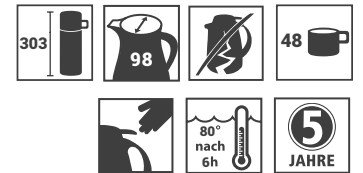

Produktdatenblatt · Data-Sheet

MAXX 6,0 l
8306

Restwärme in °C nach 6 h · Heat retention in °C after 6 h

 **Edelstahl** · stainless steel

Inhalt · Size	6,0 l
Höhe inkl. Deckel · Height incl. lid	303 mm
Höhe mit ausgeklappten Füßen · Height unfolded feet	365 mm
Höhe bis zum Ausgießer · Height up to the spout with folded feet	52 mm
Höhe bis zum Ausgießer mit ausgeklappten Füßen · Height up to the spout	107 mm
Durchmesser Einfüllöffnung · Diameter opening	98 mm
Durchmesser Boden · Diameter bottom	224 mm
Kannengewicht (netto) · Weight jug (net)	3087 g
Kannengewicht mit Einzelkarton · Weight jug with single box	3766 g
Maße Einzelkarton L x B x H · Dimensions single box l x w x h	282 x 282 x 383 mm
Material · Material	Edelstahl · stainless steel
Garantie auf Warmhaltung · Guarantee for heat retention	5 Jahre · 5 years
Spülmaschinenfest · Dishwasher-proof	nein · no
Bruchsicher · Shock resistant	ja · yes
Bedruckung 1-farbig · Imprint 1-colour	nein · no
Bedruckung 4-farbig · Imprint 4-colour	nein · no
Gravur · Engraving	ja · yes
Tassenanzahl · Cups	48
Restwärme °C nach 6 h · Heat retention °C after 6 h	80
Einhandbedienung · Single hand using	ja · yes
Isoliereinsatz · Insulating insert	Edelstahl · stainless steel
Sonstiges · Other	