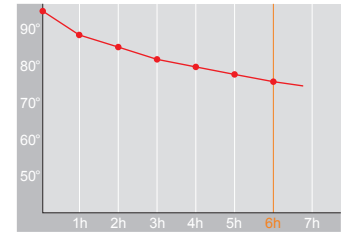

# Produktdatenblatt · Data-Sheet

RENATURE 1,0 L  
7954

Restwärme in °C nach 6 h · Heat retention in °C after 6 h

 schwarz rec. · black 333

Inhalt · Size	1,0 l
Höhe inkl. Deckel · Height incl. lid	215 mm
Höhe ohne Deckel · Height w/o lid	190 mm
Durchmesser Einfüllöffnung · Diameter opening	42 mm
Durchmesser Boden · Diameter bottom	159 mm
Kannengewicht (netto) · Weight jug (net)	621 g
Kannengewicht mit Einzelkarton · Weight jug with single box	737 g
Maße Einzelkarton L x B x H · Dimensions single box l x w x h	182 x 161 x 223 mm
Material · Material	PP
Garantie auf Warmhaltung · Guarantee for heat retention	5 Jahre · 5 years
Spülmaschinenfest · Dishwasher-proof	nein · no
Bruchsicher · Shock resistant	nein · no
Bedruckung 1-farbig · Imprint 1-colour	ja · yes
Bedruckung 4-farbig · Imprint 4-colour	ja · yes
Gravur · Engraving	nein · no
Tassenanzahl · Cups	8
Restwärme °C nach 6 h · Heat retention °C after 6 h	75
Einhandbedienung · Single hand using	nein · no
Isoliereinsatz · Insulating insert	Helios Q <sup>100</sup> Qualitätsglas · Helios Q <sup>100</sup> quality glass
Sonstiges · Other	