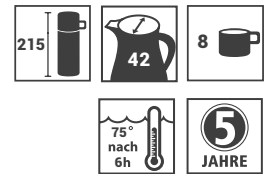

# Produktdatenblatt · Data-Sheet

RENATURE 1,0 L  
7954

Restwärme in °C nach 6 h · Heat retention in °C after 6 h

 schwarz rec. · black 333

Inhalt · Size	1,0 l
Höhe inkl. Deckel · Height incl. lid	215 mm
Höhe ohne Deckel · Height w/o lid	190 mm
Durchmesser Einfüllöffnung · Diameter opening	42 mm
Durchmesser Boden · Diameter bottom	159 mm
Kannengewicht (netto) · Weight jug (net)	621 g
Kannengewicht mit Einzelkarton · Weight jug with single box	737 g
Maße Einzelkarton L x B x H · Dimensions single box l x w x h	182 x 161 x 223 mm
Material · Material	PP
Garantie auf Warmhaltung · Guarantee for heat retention	5 Jahre · 5 years
Spülmaschinenfest · Dishwasher-proof	nein · no
Bruchsicher · Shock resistant	nein · no
Bedruckung 1-farbig · Imprint 1-colour	ja · yes
Bedruckung 4-farbig · Imprint 4-colour	ja · yes
Gravur · Engraving	nein · no
Tassenanzahl · Cups	8
Restwärme °C nach 6 h · Heat retention °C after 6 h	75
Einhandbedienung · Single hand using	nein · no
Isoliereinsatz · Insulating insert	Helios Q <sup>100</sup> Qualitätsglas · Helios Q <sup>100</sup> quality glass
Sonstiges · Other	