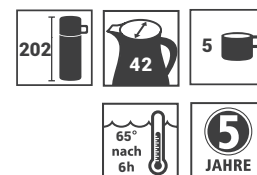

Produktdatenblatt · Data-Sheet

CHAMPION 0,6 L
6522

Restwärme in °C nach 6 h · Heat retention in °C after 6 h

	dunkelbraun · dark-brown	079
	schwarz · black	002

Inhalt · Size	0,6 l
Höhe inkl. Deckel · Height incl. lid	202 mm
Höhe ohne Deckel · Height w/o lid	189 mm
Durchmesser Einfüllöffnung · Diameter opening	42 mm
Durchmesser Boden · Diameter bottom	129 mm
Kannengewicht (netto) · Weight jug (net)	585 g
Kannengewicht mit Einzelkarton · Weight jug with single box	665 g
Maße Einzelkarton L x B x H · Dimensions single box l x w x h	137 x 137 x 225 mm
Material · Material	Edelstahl · stainless steel
Garantie auf Warmhaltung · Guarantee for heat retention	5 Jahre · 5 years
Spülmaschinenfest · Dishwasher-proof	nein · no
Bruchsicher · Shock resistant	nein · no
Bedruckung 1-farbig · Imprint 1-colour	ja · yes
Bedruckung 4-farbig · Imprint 4-colour	nein · no
Gravur · Engraving	ja · yes
Tassenanzahl · Cups	5
Restwärme °C nach 6 h · Heat retention °C after 6 h	65
Einhandbedienung · Single hand using	nein · no
Isoliereinsatz · Insulating insert	Helios Q ¹⁰⁰ Qualitätsglas · Helios Q ¹⁰⁰ quality glass
Sonstiges · Other	