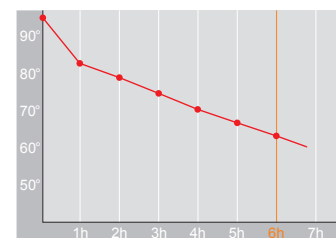

Produktdatenblatt · Data-Sheet

CHAMPION 0,6 L
6522

Restwärme in °C nach 6 h · Heat retention in °C after 6 h

	dunkelbraun · dark-brown	079
	schwarz · black	002

Inhalt · Size	0,6 l
Höhe inkl. Deckel · Height incl. lid	202 mm
Höhe ohne Deckel · Height w/o lid	189 mm
Durchmesser Einfüllöffnung · Diameter opening	42 mm
Durchmesser Boden · Diameter bottom	129 mm
Kannengewicht (netto) · Weight jug (net)	585 g
Kannengewicht mit Einzelkarton · Weight jug with single box	665 g
Maße Einzelkarton L x B x H · Dimensions single box l x w x h	137 x 137 x 225 mm
Material · Material	Edelstahl · stainless steel
Garantie auf Warmhaltung · Guarantee for heat retention	5 Jahre · 5 years
Spülmaschinenfest · Dishwasher-proof	nein · no
Bruchsicher · Shock resistant	nein · no
Bedruckung 1-farbig · Imprint 1-colour	ja · yes
Bedruckung 4-farbig · Imprint 4-colour	nein · no
Gravur · Engraving	ja · yes
Tassenanzahl · Cups	5
Restwärme °C nach 6 h · Heat retention °C after 6 h	65
Einhandbedienung · Single hand using	nein · no
Isoliereinsatz · Insulating insert	Helios Q ¹⁰⁰ Qualitätsglas · Helios Q ¹⁰⁰ quality glass
Sonstiges · Other	