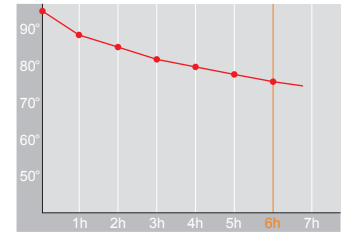

# Produktdatenblatt · Data-Sheet

RELAX PUSH 1,0 L  
6224

Restwärme in °C nach 6 h · Heat retention in °C after 6 h

	weiß · white	001
	rot · red	011
	schwarz · black	002
	dunkelblau · dark-blue	008

Inhalt · Size	1,0 l
Höhe inkl. Deckel · Height incl. lid	270 mm
Höhe ohne Deckel · Height w/o lid	235 mm
Durchmesser Einfüllöffnung · Diameter opening	42 mm
Durchmesser Boden · Diameter bottom	136 mm
Kannengewicht (netto) · Weight jug (net)	632 g
Kannengewicht mit Einzelkarton · Weight jug with single box	737 g
Maße Einzelkarton L x B x H · Dimensions single box l x w x h	154 x 154 x 280 mm
Material · Material	PP
Garantie auf Warmhaltung · Guarantee for heat retention	5 Jahre · 5 years
Spülmaschinenfest · Dishwasher-proof	nein · no
Bruchsicher · Shock resistant	nein · no
Bedruckung 1-farbig · Imprint 1-colour	ja · yes
Bedruckung 4-farbig · Imprint 4-colour	ja · yes
Gravur · Engraving	nein · no
Tassenanzahl · Cups	8
Restwärme °C nach 6 h · Heat retention °C after 6 h	75
Einhandbedienung · Single hand using	ja · yes
Isoliereinsatz · Insulating insert	Helios Q <sup>100</sup> Qualitätsglas · Helios Q <sup>100</sup> quality glass
Sonstiges · Other	