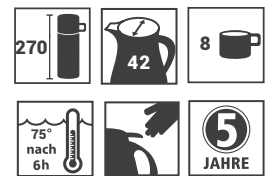

# Produktdatenblatt · Data-Sheet

RELAX PUSH 1,0 L  
6224

Restwärme in °C nach 6 h · Heat retention in °C after 6 h

	weiß · white	001
	rot · red	011
	schwarz · black	002
	dunkelblau · dark-blue	008

Inhalt · Size	1,0 l
Höhe inkl. Deckel · Height incl. lid	270 mm
Höhe ohne Deckel · Height w/o lid	235 mm
Durchmesser Einfüllöffnung · Diameter opening	42 mm
Durchmesser Boden · Diameter bottom	136 mm
Kannengewicht (netto) · Weight jug (net)	632 g
Kannengewicht mit Einzelkarton · Weight jug with single box	737 g
Maße Einzelkarton L x B x H · Dimensions single box l x w x h	154 x 154 x 280 mm
Material · Material	PP
Garantie auf Warmhaltung · Guarantee for heat retention	5 Jahre · 5 years
Spülmaschinenfest · Dishwasher-proof	nein · no
Bruchsicher · Shock resistant	nein · no
Bedruckung 1-farbig · Imprint 1-colour	ja · yes
Bedruckung 4-farbig · Imprint 4-colour	ja · yes
Gravur · Engraving	nein · no
Tassenanzahl · Cups	8
Restwärme °C nach 6 h · Heat retention °C after 6 h	75
Einhandbedienung · Single hand using	ja · yes
Isoliereinsatz · Insulating insert	Helios Q <sup>100</sup> Qualitätsglas · Helios Q <sup>100</sup> quality glass
Sonstiges · Other	