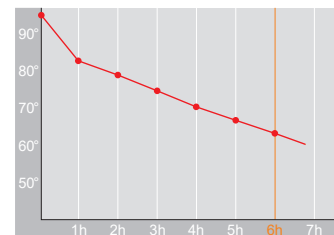

Produktdatenblatt · Data-Sheet

ELEGANCE 0,25 l
5441

Restwärme in °C nach 6 h · Heat retention in °C after 6 h

	weiß · white	001
	rot · red	011
	schwarz · black	002
	taubenblau · dove-blue	005

Inhalt · Size	0,25 l
Höhe inkl. Deckel · Height incl. lid	205 mm
Höhe ohne Deckel · Height w/o lid	192 mm
Durchmesser Einfüllöffnung · Diameter opening	35 mm
Durchmesser Boden · Diameter bottom	90 mm
Kannengewicht (netto) · Weight jug (net)	309 g
Kannengewicht mit Verpackung · Weight jug with carton	2.169 g (6er)
Maße Verpackung L x B x H · Dimensions carton l x w x h	280 x 190 x 240 mm (6er)
Material · Material	PP
Garantie auf Warmhaltung · Guarantee for heat retention	5 Jahre · 5 years
Spülmaschinenfest · Dishwasher-proof	nein · no
Bruchsicher · Shock resistant	nein · no
Bedruckung 1-farbig · Imprint 1-colour	ja · yes
Bedruckung 4-farbig · Imprint 4-colour	ja · yes
Gravur · Engraving	nein · no
Tassenanzahl · Cups	2
Restwärme °C nach 6 h · Heat retention °C after 6 h	65
Einhandbedienung · Single hand using	nein · no
Isoliereinsatz · Insulating insert	Helios Q ¹⁰⁰ Qualitätsglas · Helios Q ¹⁰⁰ quality glass
Sonstiges · Other	