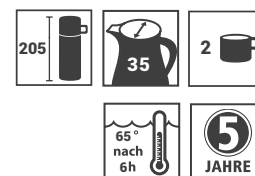

Produktdatenblatt · Data-Sheet

ELEGANCE 0,25 l
5441

Restwärme in °C nach 6 h · Heat retention in °C after 6 h

	weiß · white	001
	rot · red	011
	schwarz · black	002
	taubenblau · dove-blue	005

Inhalt · Size	0,25 l
Höhe inkl. Deckel · Height incl. lid	205 mm
Höhe ohne Deckel · Height w/o lid	192 mm
Durchmesser Einfüllöffnung · Diameter opening	35 mm
Durchmesser Boden · Diameter bottom	90 mm
Kannengewicht (netto) · Weight jug (net)	309 g
Kannengewicht mit Verpackung · Weight jug with carton	2.169 g (6er)
Maße Verpackung L x B x H · Dimensions carton l x w x h	280 x 190 x 240 mm (6er)
Material · Material	PP
Garantie auf Warmhaltung · Guarantee for heat retention	5 Jahre · 5 years
Spülmaschinenfest · Dishwasher-proof	nein · no
Bruchsicher · Shock resistant	nein · no
Bedruckung 1-farbig · Imprint 1-colour	ja · yes
Bedruckung 4-farbig · Imprint 4-colour	ja · yes
Gravur · Engraving	nein · no
Tassenanzahl · Cups	2
Restwärme °C nach 6 h · Heat retention °C after 6 h	65
Einhandbedienung · Single hand using	nein · no
Isoliereinsatz · Insulating insert	Helios Q ¹⁰⁰ Qualitätsglas · Helios Q ¹⁰⁰ quality glass
Sonstiges · Other	