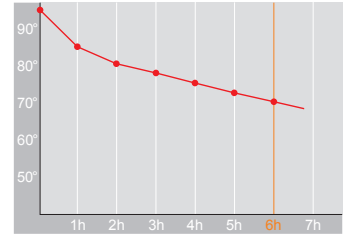

Produktdatenblatt · Data-Sheet

TEA BOY 1,3 L
3335

Restwärme in °C nach 6 h · Heat retention in °C after 6 h

<input type="checkbox"/>	weiß · white	001
<input checked="" type="checkbox"/>	schwarz · black	002

Inhalt · Size	1,3 l
Höhe inkl. Deckel · Height incl. lid	206 mm
Höhe ohne Deckel · Height w/o lid	189 mm
Durchmesser Einfüllöffnung · Diameter opening	77 mm
Durchmesser Boden · Diameter bottom	156 mm
Kannengewicht (netto) · Weight jug (net)	830 g
Kannengewicht mit Einzelkarton · Weight jug with single box	932 g
Maße Einzelkarton L x B x H · Dimensions single box l x w x h	170 x 170 x 219 mm
Material · Material	PP
Garantie auf Warmhaltung · Guarantee for heat retention	5 Jahre · 5 years
Spülmaschinenfest · Dishwasher-proof	nein · no
Bruchsicher · Shock resistant	nein · no
Bedruckung 1-farbig · Imprint 1-colour	ja · yes
Bedruckung 4-farbig · Imprint 4-colour	ja · yes
Gravur · Engraving	nein · no
Tassenanzahl · Cups	10
Restwärme °C nach 6 h · Heat retention °C after 6 h	70
Einhandbedienung · Single hand using	nein · no
Isoliereinsatz · Insulating insert	Helios Q ¹⁰⁰ Qualitätsglas · Helios Q ¹⁰⁰ quality glass
Sonstiges · Other	