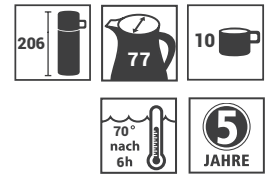

Produktdatenblatt · Data-Sheet

TEA BOY 1,3 L
3335

Restwärme in °C nach 6 h · Heat retention in °C after 6 h

<input type="checkbox"/>	weiß · white	001
<input checked="" type="checkbox"/>	schwarz · black	002

Inhalt · Size	1,3 l
Höhe inkl. Deckel · Height incl. lid	206 mm
Höhe ohne Deckel · Height w/o lid	189 mm
Durchmesser Einfüllöffnung · Diameter opening	77 mm
Durchmesser Boden · Diameter bottom	156 mm
Kannengewicht (netto) · Weight jug (net)	830 g
Kannengewicht mit Einzelkarton · Weight jug with single box	932 g
Maße Einzelkarton L x B x H · Dimensions single box l x w x h	170 x 170 x 219 mm
Material · Material	PP
Garantie auf Warmhaltung · Guarantee for heat retention	5 Jahre · 5 years
Spülmaschinenfest · Dishwasher-proof	nein · no
Bruchsicher · Shock resistant	nein · no
Bedruckung 1-farbig · Imprint 1-colour	ja · yes
Bedruckung 4-farbig · Imprint 4-colour	ja · yes
Gravur · Engraving	nein · no
Tassenanzahl · Cups	10
Restwärme °C nach 6 h · Heat retention °C after 6 h	70
Einhandbedienung · Single hand using	nein · no
Isoliereinsatz · Insulating insert	Helios Q ¹⁰⁰ Qualitätsglas · Helios Q ¹⁰⁰ quality glass
Sonstiges · Other	