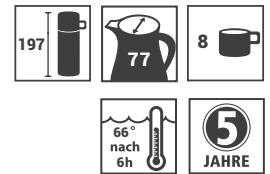

Produktdatenblatt · Data-Sheet

MONDO + TEESIEB 1,0 L
3124

Restwärme in °C nach 6 h · Heat retention in °C after 6 h

	weiß · white	001
	rot · red	011
	schwarz · black	002

Inhalt · Size	1,0 l
Höhe inkl. Deckel · Height incl. lid	197 mm
Höhe ohne Deckel · Height w/o lid	175 mm
Durchmesser Einfüllöffnung · Diameter opening	77 mm
Durchmesser Boden · Diameter bottom	156 mm
Kannengewicht (netto) · Weight jug (net)	799 g
Kannengewicht mit Einzelkarton · Weight jug with single box	902 g
Maße Einzelkarton L x B x H · Dimensions single box l x w x h	170 x 170 x 219 mm
Material · Material	PP
Garantie auf Warmhaltung · Guarantee for heat retention	5 Jahre · 5 years
Spülmaschinenfest · Dishwasher-proof	nein · no
Bruchsicher · Shock resistant	nein · no
Bedruckung 1-farbig · Imprint 1-colour	ja · yes
Bedruckung 4-farbig · Imprint 4-colour	ja · yes
Gravur · Engraving	nein · no
Tassenanzahl · Cups	8
Restwärme °C nach 6 h · Heat retention °C after 6 h	66
Einhandbedienung · Single hand using	nein · no
Isoliereinsatz · Insulating insert	Helios Q ¹⁰⁰ Qualitätsglas · Helios Q ¹⁰⁰ quality glass
Sonstiges · Other	