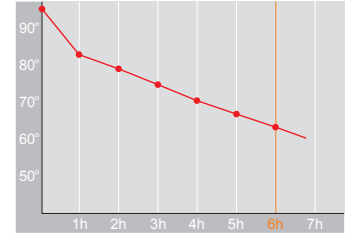

Produktdatenblatt · Data-Sheet

MONDO + TEESIEB 1,0 L
3124

Restwärme in °C nach 6 h · Heat retention in °C after 6 h

	weiß · white	001
	rot · red	011
	schwarz · black	002

Inhalt · Size	1,0 l
Höhe inkl. Deckel · Height incl. lid	197 mm
Höhe ohne Deckel · Height w/o lid	175 mm
Durchmesser Einfüllöffnung · Diameter opening	77 mm
Durchmesser Boden · Diameter bottom	156 mm
Kannengewicht (netto) · Weight jug (net)	799 g
Kannengewicht mit Einzelkarton · Weight jug with single box	902 g
Maße Einzelkarton L x B x H · Dimensions single box l x w x h	170 x 170 x 219 mm
Material · Material	PP
Garantie auf Warmhaltung · Guarantee for heat retention	5 Jahre · 5 years
Spülmaschinenfest · Dishwasher-proof	nein · no
Bruchsicher · Shock resistant	nein · no
Bedruckung 1-farbig · Imprint 1-colour	ja · yes
Bedruckung 4-farbig · Imprint 4-colour	ja · yes
Gravur · Engraving	nein · no
Tassenanzahl · Cups	8
Restwärme °C nach 6 h · Heat retention °C after 6 h	66
Einhandbedienung · Single hand using	nein · no
Isoliereinsatz · Insulating insert	Helios Q ¹⁰⁰ Qualitätsglas · Helios Q ¹⁰⁰ quality glass
Sonstiges · Other	