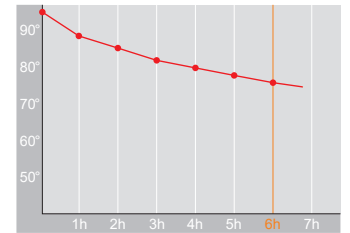

Produktdatenblatt · Data-Sheet

GREEN WAVE 1,0
2944-GW

Restwärme in °C nach 6 h · Heat retention in °C after 6 h

	weiß · white	331
	schwarz · black	332

Inhalt · Size	1,0 l
Höhe inkl. Deckel · Height incl. lid	251 mm
Höhe ohne Deckel · Height w/o lid	228 mm
Durchmesser Einfüllöffnung · Diameter opening	42 mm
Durchmesser Boden · Diameter bottom	136 mm
Kannengewicht (netto) · Weight jug (net)	665 g
Kannengewicht mit Einzelkarton · Weight jug with single box	766 g
Maße Einzelkarton L x B x H · Dimensions single box l x w x h	154 x 154 x 262 mm
Material · Material	PP
Garantie auf Warmhaltung · Guarantee for heat retention	5 Jahre · 5 years
Spülmaschinenfest · Dishwasher-proof	ja · yes
Bruchsicher · Shock resistant	nein · no
Bedruckung 1-farbig · Imprint 1-colour	ja · yes
Bedruckung 4-farbig · Imprint 4-colour	nein · no
Gravur · Engraving	nein · no
Tassenanzahl · Cups	8
Restwärme °C nach 6 h · Heat retention °C after 6 h	75
Einhandbedienung · Single hand using	nein · no
Isoliereinsatz · Insulating insert	Helios Q ¹⁰⁰ Qualitätsglas · Helios Q ¹⁰⁰ quality glass
Sonstiges · Other	Mit Green Wave-Dekor · With Green Wave decor