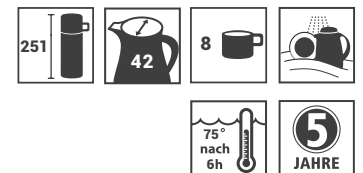

Produktdatenblatt · Data-Sheet

GREEN WAVE 1,0
2944-GW

Restwärme in °C nach 6 h · Heat retention in °C after 6 h

	weiß · white	331
	schwarz · black	332

Inhalt · Size	1,0 l
Höhe inkl. Deckel · Height incl. lid	251 mm
Höhe ohne Deckel · Height w/o lid	228 mm
Durchmesser Einfüllöffnung · Diameter opening	42 mm
Durchmesser Boden · Diameter bottom	136 mm
Kannengewicht (netto) · Weight jug (net)	665 g
Kannengewicht mit Einzelkarton · Weight jug with single box	766 g
Maße Einzelkarton L x B x H · Dimensions single box l x w x h	154 x 154 x 262 mm
Material · Material	PP
Garantie auf Warmhaltung · Guarantee for heat retention	5 Jahre · 5 years
Spülmaschinenfest · Dishwasher-proof	ja · yes
Bruchsicher · Shock resistant	nein · no
Bedruckung 1-farbig · Imprint 1-colour	ja · yes
Bedruckung 4-farbig · Imprint 4-colour	nein · no
Gravur · Engraving	nein · no
Tassenanzahl · Cups	8
Restwärme °C nach 6 h · Heat retention °C after 6 h	75
Einhandbedienung · Single hand using	nein · no
Isoliereinsatz · Insulating insert	Helios Q ¹⁰⁰ Qualitätsglas · Helios Q ¹⁰⁰ quality glass
Sonstiges · Other	Mit Green Wave-Dekor · With Green Wave decor