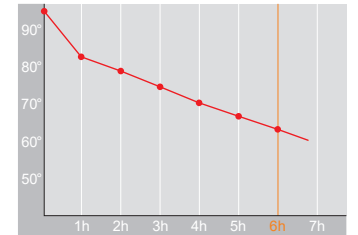

# Produktdatenblatt · Data-Sheet

WAVE MINI 0,6 L  
2942

Restwärme in °C nach 6 h · Heat retention in °C after 6 h

	weiß · white	001
	rot · red	046
	schwarz · black	002
	dunkelblau · dark-blue	008
	vanille · vanilla	092
	cappuccino · cappuccino	123
	kiwi · kiwi	126

Inhalt · Size	0,6 l
Höhe inkl. Deckel · Height incl. lid	223 mm
Höhe ohne Deckel · Height w/o lid	193 mm
Durchmesser Einfüllöffnung · Diameter opening	42 mm
Durchmesser Boden · Diameter bottom	128 mm
Kannengewicht (netto) · Weight jug (net)	524 g
Kannengewicht mit Einzelkarton · Weight jug with single box	605 g
Maße Einzelkarton L x B x H · Dimensions single box l x w x h	137 x 137 x 225 mm
Material · Material	PP
Garantie auf Warmhaltung · Guarantee for heat retention	5 Jahre · 5 years
Spülmaschinenfest · Dishwasher-proof	ja · yes
Bruchsicher · Shock resistant	nein · no
Bedruckung 1-farbig · Imprint 1-colour	ja · yes
Bedruckung 4-farbig · Imprint 4-colour	nein · no
Gravur · Engraving	nein · no
Tassenanzahl · Cups	5
Restwärme °C nach 6 h · Heat retention °C after 6 h	65
Einhandbedienung · Single hand using	nein · no
Isoliereinsatz · Insulating insert	Helios Q <sup>100</sup> Qualitätsglas · Helios Q <sup>100</sup> quality glass
Sonstiges · Other	